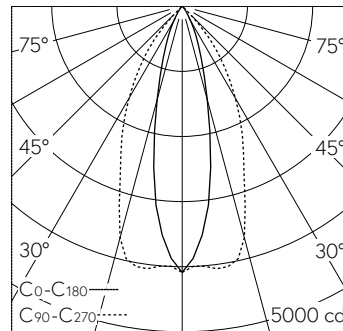

A C1703.32836.A

farblos
LED 16,5 W 1942 lm-h 3000 K
DALI-Konverter steuerbar

Downlight mit bandförmiger Lichtverteilung. Schutzart IP20 Schutzklasse II.

LIOR Downlight für Deckeneinbau. COB-LED Lightengine in der Farbtemperatur 3000 K. Hohe Farbkonsistenz (2 SDCM initial) und gute Farbwiedergabe (CRI≥90). Aluminium-Druckgusskühlkörper, pulverbeschichtet RAL 9005. PMMA-Linsenoptik in besonders flacher Bauweise. Darklight-Abblendkonus aus Kunststoff, hochglanzaluminiumbedampft mit farbloser und kratz-fester Schutzlackierung. Halbwertwinkel Oval Flood, Abschirmwinkel 30°. Direkteinbau in Deckenausschnitt Ø 145 mm mittels Einbauring aus Kunststoff in Schwarz. Befestigung über schraubbare Kipp-Montagehebel. Dekorring mit Kreuzschliffoberfläche aus dekorativ anodisiertem Aluminium. Konverter DALI-2. Sekundärkabel mit Zwischenstecker zur vorgängigen Installation des Konverters. Einspeisung auf zugentlastete Klemme. Auf Anfrage ist der Dekorring in verschiedenen Oberflächen Ausführungen und weiteren Materialien erhältlich.

5 Jahre Garantie.

Lieferung in 3 Verpackungseinheiten.

PUSH, switchDIM und Touch-DIM® werden nicht unterstützt.