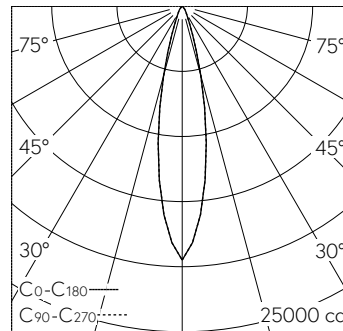

QR-Code scannen und auf www.neuco.ch mehr über diesen Artikel erfahren

A C1703.52211.A
 farblos
 LED 37 W 3785 lm-h 4000 K
 Konverter schaltbar on/off

Downlight mit rotationssymmetrischer Lichtverteilung. Schutzart IP20 Schutzklasse II.

LIOR Downlight für Deckeneinbau. COB-LED Lightengine in der Farbtemperatur 4000 K. Hohe Farbkonsistenz (2 SDCM initial) und gute Farbwiedergabe (CRI≥90). Aluminium-Druckgusskühlkörper, pulverbeschichtet RAL 9005. PMMA-Linsenoptik in besonders flacher Bauweise. Darklight-Abblendkonus aus Kunststoff, hochglanzaluminiumbedampft mit farbloser und kratzfester Schutzlackierung. Halbwertwinkel Spot, Abschirmwinkel 30°. Direkt-einbau in Deckenausschnitt Ø 145 mm mittels Einbauring aus Kunststoff in Schwarz. Befestigung über schraubbare Kipp-Montagehebel. Dekorring mit Kreuzschliffoberfläche aus dekorativ anodisiertem Aluminium. Konverter on/off. Sekundärkabel mit Zwischenstecker zur vorgängigen Installation des Converters. Einspeisung auf zugentlastete Klemme. Auf Anfrage ist der Dekorring in verschiedensten Oberflächenausführungen und weiteren Materialien erhältlich.

5 Jahre Garantie.
 Lieferung in 3 Verpackungseinheiten.

h [m]	D [m] 22°	E (0°)
3	1.17	2166
6	2.33	541
9	3.50	241
12	4.67	135
15	5.83	87

LED 4000 K 37 W 3785 lm-h 22° / CIE Flux 99 100 100 100 100 / A80 nach DIN 5040

Technische Daten

Leuchtenlichtstrom	3785 lm-h
Anschlussleistung	37 W
Lichtausbeute	102 lm-h/W
Modullichtstrom	-
Modulleistung	-
Farbortstabilität	SDCM 2
Farbwiedergabe	CRI ≥ 90
Lichtstromerhalt	L80/B10 bei 73'000 h (25 °C)
Farbtemperatur	4000 K