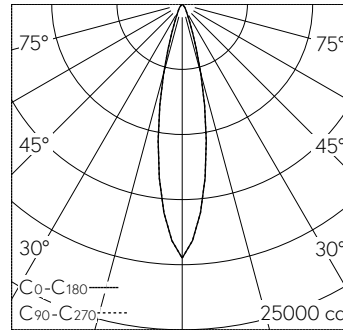

QR-Code scannen und auf www.neuco.ch mehr über diesen Artikel erfahren

A C1703.52218.A
 farblos
 LED 37 W 3785 lm-h 4000 K
 Bluetooth®-Konverter steuerbar

Downlight mit rotationssymmetrischer Lichtverteilung. Schutzart IP20 Schutzklasse II.

LIOR Downlight für Deckeneinbau. COB-LED Lightengine in der Farbtemperatur 4000 K. Hohe Farbkonsistenz (2 SDCM initial) und gute Farbwiedergabe (CRI≥90). Aluminium-Druckgusskühlkörper, pulverbeschichtet RAL 9005. PMMA-Linsenoptik in besonders flacher Bauweise. Darklight-Abblendkonus aus Kunststoff, hochglanzaluminiumbedampft mit farbloser und kratzfester Schutzlackierung. Halbwertwinkel Spot, Abschirmwinkel 30°. Direkt einbau in Deckenausschnitt Ø 145 mm mittels Einbauring aus Kunststoff in Schwarz. Befestigung über schraubbare Kipp-Montagehebel. Dekorring mit Kreuzschliffoberfläche aus dekorativ anodisiertem Aluminium. Konverter BasicDim Wireless. Sekundärkabel mit Zwischenstecker zur vorgängigen Installation des Konverters. Einspeisung auf zugentlastete Klemme. Auf Anfrage ist der Dekorring in verschiedenen Oberflächen Ausführungen und weiteren Materialien erhältlich.

5 Jahre Garantie.
 Lieferung in 3 Verpackungseinheiten.

h [m]	D [m] 22°	E (0°)
3	1.17	2166
6	2.33	541
9	3.50	241
12	4.67	135
15	5.83	87

LED 4000 K 37 W 3785 lm-h 22° / CIE Flux 99 100 100 100 100 / A80 nach DIN 5040

Technische Daten

Leuchtenlichtstrom	3785 lm-h
Anschlussleistung	37 W
Lichtausbeute	102 lm-h/W
Modullichtstrom	-
Modulleistung	-
Farbortstabilität	SDCM 2
Farbwiedergabe	CRI ≥ 90
Lichtstromerhalt	L80/B10 bei 73'000 h (25 °C)
Farbtemperatur	4000 K