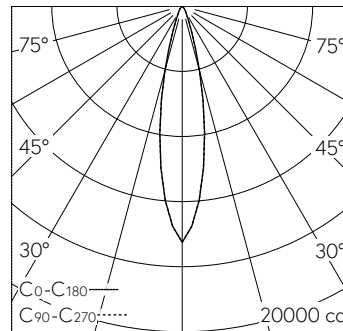

QR-Code scannen und auf [www.neuco.ch](http://www.neuco.ch) mehr über diesen Artikel erfahren

**A C1703.52221.A**  
 farblos  
 LED 25 W 2817 lm-h 4000 K  
 Konverter schaltbar on/off

Downlight mit rotationssymmetrischer Lichtverteilung. Schutzart IP20 Schutzklasse II.

LIOR Downlight für Deckeneinbau. COB-LED Lightengine in der Farbtemperatur 4000 K. Hohe Farbkonsistenz (2 SDCM initial) und gute Farbwiedergabe (CRI≥90). Aluminium-Druckgusskühlkörper, pulverbeschichtet RAL 9005. PMMA-Linsenoptik in besonders flacher Bauweise. Darklight-Abblendkonus aus Kunststoff, hochglanzaluminiumbedampft mit farbloser und kratzfester Schutzlackierung. Halbwertwinkel Spot, Abschirmwinkel 30°. Direkt einbau in Deckenausschnitt Ø 145 mm mittels Einbauring aus Kunststoff in Schwarz. Befestigung über schraubbare Kipp-Montagehebel. Dekorring mit Kreuzschliffoberfläche aus dekorativ anodisiertem Aluminium. Konverter on/off. Sekundärkabel mit Zwischenstecker zur vorgängigen Installation des Converters. Einspeisung auf zugentlastete Klemme. Auf Anfrage ist der Dekorring in verschiedensten Oberflächenausführungen und weiteren Materialien erhältlich.

5 Jahre Garantie.  
 Lieferung in 3 Verpackungseinheiten.

h [m]	D [m] 22°	E (0°)
3	1.17	1612
6	2.33	403
9	3.50	179
12	4.67	101
15	5.83	64

LED 4000 K 25 W 2817 lm-h 22° / CIE Flux 99 100 100 100 100 / A80 nach DIN 5040

**Technische Daten**

Leuchtenlichtstrom	2817 lm-h
Anschlussleistung	25 W
Lichtausbeute	113 lm-h/W
Modullichtstrom	-
Modulleistung	-
Farbortstabilität	SDCM 2
Farbwiedergabe	CRI ≥ 90
Lichtstromerhalt	L80/B10 bei 78'000 h (25 °C)
Farbtemperatur	4000 K