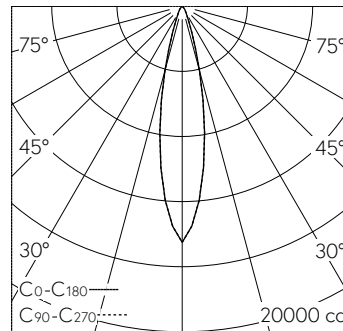

QR-Code scannen und auf [www.neuco.ch](http://www.neuco.ch) mehr über diesen Artikel erfahren

**A C1703.52228.A**  
 farblos  
 LED 25 W 2817 lm-h 4000 K  
 Bluetooth®-Konverter steuerbar

Downlight mit rotationssymmetrischer Lichtverteilung. Schutzart IP20 Schutzklasse II.

LIOR Downlight für Deckeneinbau. COB-LED Lightengine in der Farbtemperatur 4000 K. Hohe Farbkonsistenz (2 SDCM initial) und gute Farbwiedergabe (CRI≥90). Aluminium-Druckgusskühlkörper, pulverbeschichtet RAL 9005. PMMA-Linsenoptik in besonders flacher Bauweise. Darklight-Abblendkonus aus Kunststoff, hochglanzaluminiumbedampft mit farbloser und kratzfester Schutzlackierung. Halbwertwinkel Spot, Abschirmwinkel 30°. Direkt-einbau in Deckenausschnitt Ø 145 mm mittels Einbauring aus Kunststoff in Schwarz. Befestigung über schraubbare Kipp-Montagehebel. Dekorring mit Kreuzschliffoberfläche aus dekorativ anodisiertem Aluminium. Konverter BasicDim Wireless. Sekundärkabel mit Zwischenstecker zur vorgängigen Installation des Konverters. Einspeisung auf zugentlastete Klemme. Auf Anfrage ist der Dekorring in verschiedenen Oberflächenausführungen und weiteren Materialien erhältlich.

5 Jahre Garantie.  
 Lieferung in 3 Verpackungseinheiten.

h [m]	D [m] 22°	E (0°)
3	1.17	1612
6	2.33	403
9	3.50	179
12	4.67	101
15	5.83	64

LED 4000 K 25 W 2817 lm-h 22° / CIE Flux 99 100 100 100 100 / A80 nach DIN 5040

**Technische Daten**

Leuchtenlichtstrom	2817 lm-h
Anschlussleistung	25 W
Lichtausbeute	113 lm-h/W
Modullichtstrom	-
Modulleistung	-
Farbortstabilität	SDCM 2
Farbwiedergabe	CRI ≥ 90
Lichtstromerhalt	L80/B10 bei 78'000 h (25 °C)
Farbtemperatur	4000 K