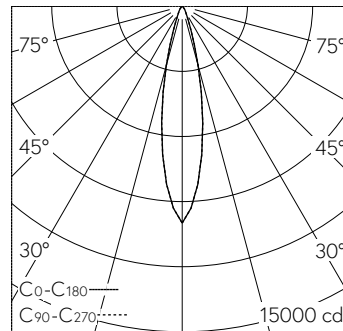

QR-Code scannen und auf www.neuco.ch mehr über diesen Artikel erfahren

A C1703.52231.A

farblos
LED 16,5 W 1940 lm-h 4000 K
Konverter schaltbar on/off

Downlight mit rotationssymmetrischer Lichtverteilung. Schutzart IP20 Schutzklasse II.

LIOR Downlight für Deckeneinbau. COB-LED Lightengine in der Farbtemperatur 4000 K. Hohe Farbkonsistenz (2 SDCM initial) und gute Farbwiedergabe (CRI≥90). Aluminium-Druckgusskühlkörper, pulverbeschichtet RAL 9005. PMMA-Linsenoptik in besonders flacher Bauweise. Darklight-Abblendkonus aus Kunststoff, hochglanzaluminiumbedampft mit farbloser und kratzfester Schutzlackierung. Halbwertwinkel Spot, Abschirmwinkel 30°. Direkt-einbau in Deckenausschnitt Ø 145 mm mittels Einbauring aus Kunststoff in Schwarz. Befestigung über schraubbare Kipp-Montagehebel. Dekorring mit Kreuzschliffoberfläche aus dekorativ anodisiertem Aluminium. Konverter on/off. Sekundärkabel mit Zwischenstecker zur vorgängigen Installation des Converters. Einspeisung auf zugentlastete Klemme. Auf Anfrage ist der Dekorring in verschiedensten Oberflächenausführungen und weiteren Materialien erhältlich.

5 Jahre Garantie.

Lieferung in 3 Verpackungseinheiten.

h [m]	D [m] 22°	E (0°)
3	1.17	1110
6	2.33	277
9	3.50	123
12	4.67	69
15	5.83	44

LED 4000 K 16,5 W 1940 lm-h 22° / CIE Flux 99 100 100 100 100 / A80 nach DIN 50...

Technische Daten

Leuchtenlichtstrom	1940 lm-h
Anschlussleistung	16,5 W
Lichtausbeute	118 lm-h/W
Modullichtstrom	-
Modulleistung	-
Farbortstabilität	SDCM 2
Farbwiedergabe	CRI ≥ 90
Lichtstromerhalt	L80/B10 bei 79'000 h (25 °C)
Farbtemperatur	4000 K