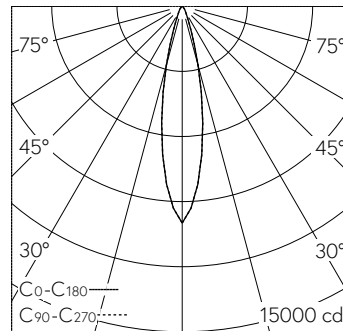

A C1703.52236.A

farblos
LED 16,5 W 1940 lm-h 4000 K
DALI-Konverter steuerbar

Downlight mit rotationssymmetrischer Lichtverteilung. Schutzart IP20 Schutzklasse II.

LIOR Downlight für Deckeneinbau. COB-LED Lightengine in der Farbtemperatur 4000 K. Hohe Farbkonsistenz (2 SDCM initial) und gute Farbwiedergabe (CRI≥90). Aluminium-Druckgusskühlkörper, pulverbeschichtet RAL 9005. PMMA-Linsenoptik in besonders flacher Bauweise. Darklight-Abblendkonus aus Kunststoff, hochglanzaluminiumbedampft mit farbloser und kratzfester Schutzlackierung. Halbwertwinkel Spot, Abschirmwinkel 30°. Direkt-einbau in Deckenausschnitt Ø 145 mm mittels Einbauring aus Kunststoff in Schwarz. Befestigung über schraubbare Kipp-Montagehebel. Dekoring mit Kreuzschliffoberfläche aus dekorativ anodisiertem Aluminium. Konverter DALI-2. Sekundärkabel mit Zwischenstecker zur vorgängigen Installation des Konverters. Einspeisung auf zugentlastete Klemme. Auf Anfrage ist der Dekoring in verschiedensten Oberflächenausführungen und weiteren Materialien erhältlich.

5 Jahre Garantie.

Lieferung in 3 Verpackungseinheiten.

PUSH, switchDIM und Touch-DIM® werden nicht unterstützt.