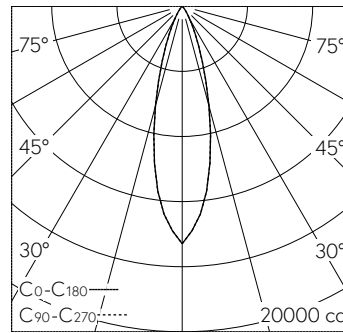

QR-Code scannen und auf www.neuco.ch mehr über diesen Artikel erfahren

A C1703.52416.A
 farblos
 LED 37 W 4119 lm-h 4000 K
 DALI-Konverter steuerbar

Downlight mit rotationssymmetrischer Lichtverteilung. Schutzart IP20 Schutzklasse II.

LIOR Downlight für Deckeneinbau. COB-LED Lightengine in der Farbtemperatur 4000 K. Hohe Farbkonsistenz (2 SDCM initial) und gute Farbwiedergabe (CRI≥90). Aluminium-Druckgusskühlkörper, pulverbeschichtet RAL 9005. PMMA-Linsenoptik in besonders flacher Bauweise. Darklight-Abblendkonus aus Kunststoff, hochglanzaluminiumbedampft mit farbloser und kratzfester Schutzlackierung. Halbwertwinkel Medium, Abschirmwinkel 30°. Direkt einbau in Deckenausschnitt Ø 145 mm mittels Einbauring aus Kunststoff in Schwarz. Befestigung über schraubbare Kipp-Montagehebel. Dekorring mit Kreuzschliffoberfläche aus dekorativ anodisiertem Aluminium. Konverter DALI-2. Sekundärkabel mit Zwischenstecker zur vorgängigen Installation des Converters. Einspeisung auf zugentlastete Klemme. Auf Anfrage ist der Dekorring in verschiedensten Oberflächenausführungen und weiteren Materialien erhältlich.

5 Jahre Garantie.

Lieferung in 3 Verpackungseinheiten.

PUSH, switchDIM und Touch-DIM® werden nicht unterstützt.

h [m]	D [m] 28°	E (0°)
3	1.50	1621
6	2.99	405
9	4.49	180
12	5.98	101
15	7.48	65

LED 4000 K 37 W 4119 lm-h 28° / CIE Flux 99 100 100 100 100 / A80 nach DIN 5040

Technische Daten

Leuchtenlichtstrom	4119 lm-h
Anschlussleistung	37 W
Lichtausbeute	111 lm-h/W
Modullichtstrom	-
Modulleistung	-
Farbortstabilität	SDCM 2
Farbwiedergabe	CRI ≥ 90
Lichtstromerhalt	L80/B10 bei 73'000 h (25 °C)
Farbtemperatur	4000 K