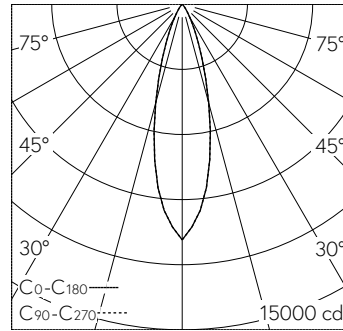

QR-Code scannen und auf [www.neuco.ch](http://www.neuco.ch) mehr über diesen Artikel erfahren

**A C1703.52428.A**

farblos  
LED 25 W 3065 lm-h 4000 K  
Bluetooth®-Konverter steuerbar

**IP20**

Downlight mit rotationssymmetrischer Lichtverteilung. Schutzart IP20 Schutzklasse II.

LIOR Downlight für Deckeneinbau. COB-LED Lightengine in der Farbtemperatur 4000 K. Hohe Farbkonsistenz (2 SDCM initial) und gute Farbwiedergabe (CRI≥90). Aluminium-Druckgusskühlkörper, pulverbeschichtet RAL 9005. PMMA-Linsenoptik in besonders flacher Bauweise. Darklight-Abblendkonus aus Kunststoff, hochglanzaluminiumbedampft mit farbloser und kratzfester Schutzlackierung. Halbwertwinkel Medium, Abschirmwinkel 30°. Direkt einbau in Deckenausschnitt Ø 145 mm mittels Einbauring aus Kunststoff in Schwarz. Befestigung über schraubbare Kipp-Montagehebel. Dekorring mit Kreuzschliffoberfläche aus dekorativ anodisiertem Aluminium. Konverter BasicDim Wireless. Sekundärkabel mit Zwischenstecker zur vorgängigen Installation des Konverters. Einspeisung auf zugentlastete Klemme. Auf Anfrage ist der Dekorring in verschiedenen Oberflächenausführungen und weiteren Materialien erhältlich.

5 Jahre Garantie.

Lieferung in 3 Verpackungseinheiten.

h [m]	D [m] 28°	E (0°)
3	1.50	1206
6	2.99	302
9	4.49	134
12	5.98	75
15	7.48	48

LED 4000 K 25 W 3065 lm-h 28° / CIE Flux 99 100 100 100 100 / A80 nach DIN 5040

**Technische Daten**

Leuchtenlichtstrom	3065 lm-h
Anschlussleistung	25 W
Lichtausbeute	123 lm-h/W
Modullichtstrom	-
Modulleistung	-
Farbortstabilität	SDCM 2
Farbwiedergabe	CRI ≥ 90
Lichtstromerhalt	L80/B10 bei 78'000 h (25 °C)
Farbtemperatur	4000 K