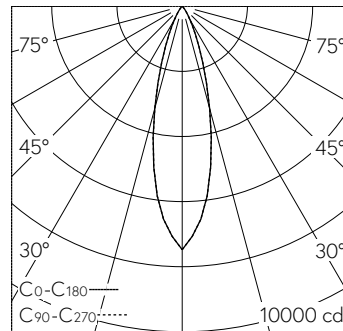

QR-Code scannen und auf www.neuco.ch mehr über diesen Artikel erfahren

A C1703.52438.A
 farblos
 LED 16,5 W 2111 lm-h 4000 K
 Bluetooth®-Konverter steuerbar

Downlight mit rotationssymmetrischer Lichtverteilung. Schutzart IP20 Schutzklasse II.

LIOR Downlight für Deckeneinbau. COB-LED Lightengine in der Farbtemperatur 4000 K. Hohe Farbkonsistenz (2 SDCM initial) und gute Farbwiedergabe (CRI≥90). Aluminium-Druckgusskühlkörper, pulverbeschichtet RAL 9005. PMMA-Linsenoptik in besonders flacher Bauweise. Darklight-Abblendkonus aus Kunststoff, hochglanzaluminiumbedampft mit farbloser und kratzfester Schutzlackierung. Halbwertwinkel Medium, Abschirmwinkel 30°. Direkt einbau in Deckenausschnitt Ø 145 mm mittels Einbauring aus Kunststoff in Schwarz. Befestigung über schraubbare Kipp-Montagehebel. Dekorring mit Kreuzschliffoberfläche aus dekorativ anodisiertem Aluminium. Konverter BasicDim Wireless. Sekundärkabel mit Zwischenstecker zur vorgängigen Installation des Konverters. Einspeisung auf zugentlastete Klemme. Auf Anfrage ist der Dekorring in verschiedenen Oberflächenausführungen und weiteren Materialien erhältlich.

5 Jahre Garantie.
 Lieferung in 3 Verpackungseinheiten.

h [m]	D [m] 28°	E (0°)
2	1.00	1869
4	1.99	467
6	2.99	208
8	3.99	117
10	4.99	75

LED 4000 K 16,5 W 2111 lm-h 28° / CIE Flux 99 100 100 100 100 / A80 nach DIN 5040

Technische Daten

Leuchtenlichtstrom	2111 lm-h
Anschlussleistung	16,5 W
Lichtausbeute	128 lm-h/W
Modullichtstrom	-
Modulleistung	-
Farbortstabilität	SDCM 2
Farbwiedergabe	CRI ≥ 90
Lichtstromerhalt	L80/B10 bei 79'000 h (25 °C)
Farbtemperatur	4000 K