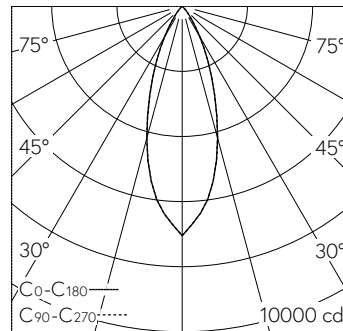

QR-Code scannen und auf www.neuco.ch mehr über diesen Artikel erfahren

A C1703.52526.A
farblos
LED 25 W 3014 lm-h 4000 K
DALI-Konverter steuerbar

Downlight mit rotationssymmetrischer Lichtverteilung. Schutzart IP20 Schutzklasse II.

LIOR Downlight für Deckeneinbau. COB-LED Lightengine in der Farbtemperatur 4000 K. Hohe Farbkonsistenz (2 SDCM initial) und gute Farbwiedergabe (CRI≥90). Aluminium-Druckgusskühlkörper, pulverbeschichtet RAL 9005. PMMA-Linsenoptik in besonders flacher Bauweise. Darklight-Abblendkonus aus Kunststoff, hochglanzaluminiumbedampft mit farbloser und kratzfester Schutzlackierung. Halbwertwinkel Flood, Abschirmwinkel 30°. Direkt einbau in Deckenausschnitt Ø 145 mm mittels Einbauring aus Kunststoff in Schwarz. Befestigung über schraubbare Kipp-Montagehebel. Dekorring mit Kreuzschliffoberfläche aus dekorativ anodisiertem Aluminium. Konverter DALI-2. Sekundärkabel mit Zwischenstecker zur vorgängigen Installation des Converters. Einspeisung auf zugentlastete Klemme. Auf Anfrage ist der Dekorring in verschiedensten Oberflächenausführungen und weiteren Materialien erhältlich.

5 Jahre Garantie.

Lieferung in 3 Verpackungseinheiten.

PUSH, switchDIM und Touch-DIM® werden nicht unterstützt.