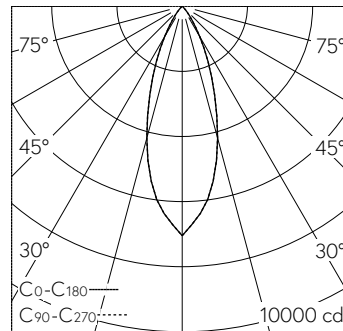

QR-Code scannen und auf [www.neuco.ch](http://www.neuco.ch) mehr über diesen Artikel erfahren

**A C1703.52528.A**  
 farblos  
 LED 25 W 3014 lm-h 4000 K  
 Bluetooth®-Konverter steuerbar

Downlight mit rotationssymmetrischer Lichtverteilung. Schutzart IP20 Schutzklasse II.

LIOR Downlight für Deckeneinbau. COB-LED Lightengine in der Farbtemperatur 4000 K. Hohe Farbkonsistenz (2 SDCM initial) und gute Farbwiedergabe (CRI≥90). Aluminium-Druckgusskühlkörper, pulverbeschichtet RAL 9005. PMMA-Linsenoptik in besonders flacher Bauweise. Darklight-Abblendkonus aus Kunststoff, hochglanzaluminiumbedampft mit farbloser und kratzfester Schutzlackierung. Halbwertwinkel Flood, Abschirmwinkel 30°. Direkt einbau in Deckenausschnitt Ø 145 mm mittels Einbauring aus Kunststoff in Schwarz. Befestigung über schraubbare Kipp-Montagehebel. Dekorring mit Kreuzschliffoberfläche aus dekorativ anodisiertem Aluminium. Konverter BasicDim Wireless. Sekundärkabel mit Zwischenstecker zur vorgängigen Installation des Konverters. Einspeisung auf zugentlastete Klemme. Auf Anfrage ist der Dekorring in verschiedenen Oberflächenausführungen und weiteren Materialien erhältlich.

5 Jahre Garantie.  
 Lieferung in 3 Verpackungseinheiten.

h [m]	D [m] 36°	E (0°)
2	1.30	1762
4	2.60	440
6	3.90	196
8	5.20	110
10	6.50	70

LED 4000 K 25 W 3014 lm-h 36° / CIE Flux 98 100 100 100 100 / A80 nach DIN 5040

**Technische Daten**

Leuchtenlichtstrom	3014 lm-h
Anschlussleistung	25 W
Lichtausbeute	121 lm-h/W
Modullichtstrom	-
Modulleistung	-
Farbortstabilität	SDCM 2
Farbwiedergabe	CRI ≥ 90
Lichtstromerhalt	L80/B10 bei 78'000 h (25 °C)
Farbtemperatur	4000 K