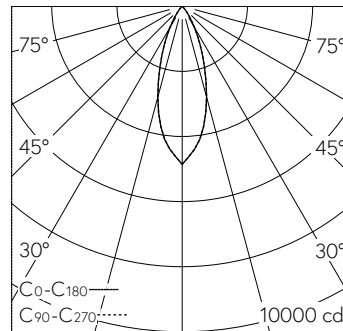

A C1703.52536.A

farblos
LED 16,5 W 2076 lm-h 4000 K
DALI-Konverter steuerbar

Downlight mit rotationssymmetrischer Lichtverteilung. Schutzart IP20 Schutzklasse II.

LIOR Downlight für Deckeneinbau. COB-LED Lightengine in der Farbtemperatur 4000 K. Hohe Farbkonsistenz (2 SDCM initial) und gute Farbwiedergabe (CRI≥90). Aluminium-Druckgusskühlkörper, pulverbeschichtet RAL 9005. PMMA-Linsenoptik in besonders flacher Bauweise. Darklight-Abblendkonus aus Kunststoff, hochglanzaluminiumbedampft mit farbloser und kratzfester Schutzlackierung. Halbwertwinkel Flood, Abschirmwinkel 30°. Direkt-einbau in Deckenausschnitt Ø 145 mm mittels Einbauring aus Kunststoff in Schwarz. Befestigung über schraubbare Kipp-Montagehebel. Dekorning mit Kreuzschliffoberfläche aus dekorativ anodisiertem Aluminium. Konverter DALI-2. Sekundärkabel mit Zwischenstecker zur vorgängigen Installation des Konverters. Einspeisung auf zugentlastete Klemme. Auf Anfrage ist der Dekorning in verschiedensten Oberflächenausführungen und weiteren Materialien erhältlich.

5 Jahre Garantie.

Lieferung in 3 Verpackungseinheiten.

PUSH, switchDIM und Touch-DIM® werden nicht unterstützt.