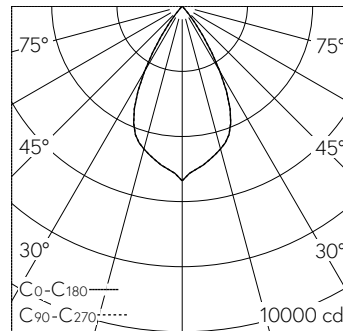

QR-Code scannen und auf [www.neuco.ch](http://www.neuco.ch) mehr über diesen Artikel erfahren

**A C1703.52611.A**  
 farblos  
 LED 37 W 4059 lm-h 4000 K  
 Konverter schaltbar on/off

IP20

Downlight mit rotationssymmetrischer Lichtverteilung. Schutzart IP20 Schutzklasse II.

LIOR Downlight für Deckeneinbau. COB-LED Lightengine in der Farbtemperatur 4000 K. Hohe Farbkonsistenz (2 SDCM initial) und gute Farbwiedergabe (CRI≥90). Aluminium-Druckgusskühlkörper, pulverbeschichtet RAL 9005. PMMA-Linsenoptik in besonders flacher Bauweise. Darklight-Abblendkonus aus Kunststoff, hochglanzaluminiumbedampft mit farbloser und kratzfester Schutzlackierung. Halbwertwinkel Wide Flood, Abschirmwinkel 30°. Direkteinbau in Deckenausschnitt Ø 145 mm mittels Einbauring aus Kunststoff in Schwarz. Befestigung über schraubbare Kipp-Montagehebel. Dekorring mit Kreuzschliffoberfläche aus dekorativ anodisiertem Aluminium. Konverter on/off. Sekundärkabel mit Zwischenstecker zur vorgängigen Installation des Converters. Einspeisung auf zugentlastete Klemme. Auf Anfrage ist der Dekorring in verschiedenen Oberflächenausführungen und weiteren Materialien erhältlich.

5 Jahre Garantie.  
 Lieferung in 3 Verpackungseinheiten.

h [m]	D [m] 58°	E (0°)
2	2.22	1340
4	4.43	335
6	6.65	149
8	8.87	84
10	11.09	54

LED 4000 K 37 W 4059 lm-h 58° / CIE Flux 99 100 100 100 100 / A80 nach DIN 5040

**Technische Daten**

Leuchtenlichtstrom	4059 lm-h
Anschlussleistung	37 W
Lichtausbeute	110 lm-h/W
Modullichtstrom	-
Modulleistung	-
Farbortstabilität	SDCM 2
Farbwiedergabe	CRI ≥ 90
Lichtstromerhalt	L80/B10 bei 73'000 h (25 °C)
Farbtemperatur	4000 K