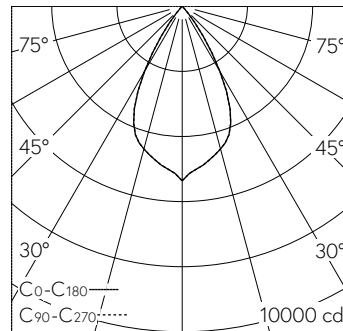

QR-Code scannen und auf www.neuco.ch mehr über diesen Artikel erfahren

A C1703.52616.A
farblos
LED 37 W 4059 lm-h 4000 K
DALI-Konverter steuerbar

Downlight mit rotationssymmetrischer Lichtverteilung. Schutzart IP20 Schutzklasse II.

LIOR Downlight für Deckeneinbau. COB-LED Lightengine in der Farbtemperatur 4000 K. Hohe Farbkonsistenz (2 SDCM initial) und gute Farbwiedergabe (CRI≥90). Aluminium-Druckgusskühlkörper, pulverbeschichtet RAL 9005. PMMA-Linsenoptik in besonders flacher Bauweise. Darklight-Abblendkonus aus Kunststoff, hochglanzaluminiumbedampft mit farbloser und kratz-fester Schutzlackierung. Halbwertwinkel Wide Flood, Abschirmwinkel 30°. Direkteinbau in Deckenausschnitt Ø 145 mm mittels Einbauring aus Kunststoff in Schwarz. Befestigung über schraubbare Kipp-Montagehebel. Dekorring mit Kreuzschliffoberfläche aus dekorativ anodisiertem Aluminium. Konverter DALI-2. Sekundärkabel mit Zwischenstecker zur vorgängigen Installation des Konverters. Einspeisung auf zugentlastete Klemme. Auf Anfrage ist der Dekorring in verschiedensten Oberflächenausführungen und weiteren Materialien erhältlich.

5 Jahre Garantie.

Lieferung in 3 Verpackungseinheiten.

PUSH, switchDIM und Touch-DIM® werden nicht unterstützt.