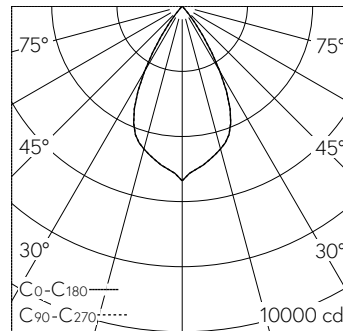

QR-Code scannen und auf [www.neuco.ch](http://www.neuco.ch) mehr über diesen Artikel erfahren

**A C1703.52618.A**  
 farblos  
 LED 37 W 4059 lm-h 4000 K  
 Bluetooth®-Konverter steuerbar

Downlight mit rotationssymmetrischer Lichtverteilung. Schutzart IP20 Schutzklasse II.

LIOR Downlight für Deckeneinbau. COB-LED Lightengine in der Farbtemperatur 4000 K. Hohe Farbkonsistenz (2 SDCM initial) und gute Farbwiedergabe (CRI≥90). Aluminium-Druckgusskühlkörper, pulverbeschichtet RAL 9005. PMMA-Linsenoptik in besonders flacher Bauweise. Darklight-Abblendkonus aus Kunststoff, hochglanzaluminiumbedampft mit farbloser und kratz-fester Schutzlackierung. Halbwertwinkel Wide Flood, Abschirmwinkel 30°. Direkteinbau in Deckenausschnitt Ø 145 mm mittels Einbauring aus Kunststoff in Schwarz. Befestigung über schraubbare Kipp-Montagehebel. Dekorring mit Kreuzschliffoberfläche aus dekorativ anodisiertem Aluminium. Konverter BasicDim Wireless. Sekundärkabel mit Zwischenstecker zur vorgängigen Installation des Konverters. Einspeisung auf zugentlastete Klemme. Auf Anfrage ist der Dekorring in verschiedensten Oberflächen Ausführungen und weiteren Materialien erhältlich.

5 Jahre Garantie.

Lieferung in 3 Verpackungseinheiten.

h [m]	D [m] 58°	E (0°)
2	2.22	1340
4	4.43	335
6	6.65	149
8	8.87	84
10	11.09	54

LED 4000 K 37 W 4059 lm-h 58° / CIE Flux 99 100 100 100 100 / A80 nach DIN 5040

**Technische Daten**

Leuchtenlichtstrom	4059 lm-h
Anschlussleistung	37 W
Lichtausbeute	110 lm-h/W
Modullichtstrom	-
Modulleistung	-
Farbortstabilität	SDCM 2
Farbwiedergabe	CRI ≥ 90
Lichtstromerhalt	L80/B10 bei 73'000 h (25 °C)
Farbtemperatur	4000 K