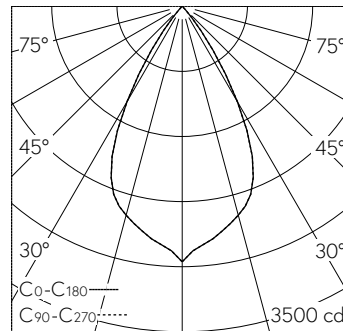

QR-Code scannen und auf www.neuco.ch mehr über diesen Artikel erfahren

A C1703.52636.A
farblos
LED 16,5 W 2080 lm-h 4000 K
DALI-Konverter steuerbar

Downlight mit rotationssymmetrischer Lichtverteilung. Schutzart IP20 Schutzklasse II.

LIOR Downlight für Deckeneinbau. COB-LED Lightengine in der Farbtemperatur 4000 K. Hohe Farbconsistenz (2 SDCM initial) und gute Farbwiedergabe (CRI≥90). Aluminium-Druckgusskühlkörper, pulverbeschichtet RAL 9005. PMMA-Linsenoptik in besonders flacher Bauweise. Darklight-Abblendkonus aus Kunststoff, hochglanzaluminiumbedampft mit farbloser und kratzfester Schutzlackierung. Halbwertwinkel Wide Flood, Abschirmwinkel 30°. Direkteinbau in Deckenausschnitt Ø 145 mm mittels Einbauring aus Kunststoff in Schwarz. Befestigung über schraubbare Kipp-Montagehebel. Dekorring mit Kreuzschliffoberfläche aus dekorativ anodisiertem Aluminium. Konverter DALI-2. Sekundärkabel mit Zwischenstecker zur vorgängigen Installation des Konverters. Einspeisung auf zugentlastete Klemme. Auf Anfrage ist der Dekorring in verschiedenen Oberflächenausführungen und weiteren Materialien erhältlich.

5 Jahre Garantie.

Lieferung in 3 Verpackungseinheiten.

PUSH, switchDIM und Touch-DIM® werden nicht unterstützt.