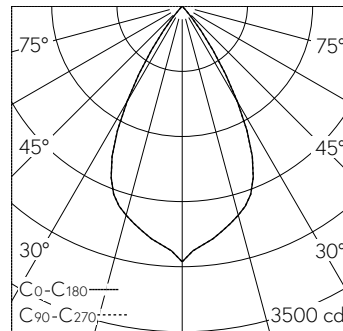

QR-Code scannen und auf www.neuco.ch mehr über diesen Artikel erfahren

A C1703.52638.A
 farblos
 LED 16,5 W 2080 lm-h 4000 K
 Bluetooth®-Konverter steuerbar

Downlight mit rotationssymmetrischer Lichtverteilung. Schutzart IP20 Schutzklasse II.

LIOR Downlight für Deckeneinbau. COB-LED Lightengine in der Farbtemperatur 4000 K. Hohe Farbkonsistenz (2 SDCM initial) und gute Farbwiedergabe (CRI≥90). Aluminium-Druckgusskühlkörper, pulverbeschichtet RAL 9005. PMMA-Linsenoptik in besonders flacher Bauweise. Darklight-Abblendkonus aus Kunststoff, hochglanzaluminiumbedampft mit farbloser und kratz-fester Schutzlackierung. Halbwertwinkel Wide Flood, Abschirmwinkel 30°. Direkteinbau in Deckenausschnitt Ø 145 mm mittels Einbauring aus Kunststoff in Schwarz. Befestigung über schraubbare Kipp-Montagehebel. Dekorring mit Kreuzschliffoberfläche aus dekorativ anodisiertem Aluminium. Konverter BasicDim Wireless. Sekundärkabel mit Zwischenstecker zur vorgängigen Installation des Konverters. Einspeisung auf zugentlastete Klemme. Auf Anfrage ist der Dekorring in verschiedensten Oberflächenausführungen und weiteren Materialien erhältlich.

5 Jahre Garantie.

Lieferung in 3 Verpackungseinheiten.

h [m]	D [m] 58°	E (0°)
2	2.22	687
4	4.43	172
6	6.65	76
8	8.87	43
10	11.09	27

LED 4000 K 16,5 W 2080 lm-h 58° / CIE Flux 99 100 100 100 100 / A80 nach DIN 5...

Technische Daten

Leuchtenlichtstrom	2080 lm-h
Anschlussleistung	16,5 W
Lichtausbeute	126 lm-h/W
Modullichtstrom	-
Modulleistung	-
Farbortstabilität	SDCM 2
Farbwiedergabe	CRI ≥ 90
Lichtstromerhalt	L80/B10 bei 79'000 h (25 °C)
Farbtemperatur	4000 K