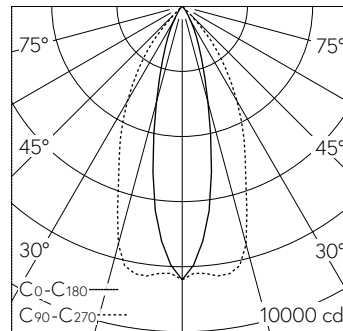

A C1703.52816.A

farblos
LED 37 W 3991 lm-h 4000 K
DALI-Konverter steuerbar

Downlight mit bandförmiger Lichtverteilung. Schutzart IP20 Schutzklasse II.

LIOR Downlight für Deckeneinbau. COB-LED Lightengine in der Farbtemperatur 4000 K. Hohe Farbkonsistenz (2 SDCM initial) und gute Farbwiedergabe (CRI≥90). Aluminium-Druckgusskühlkörper, pulverbeschichtet RAL 9005. PMMA-Linsenoptik in besonders flacher Bauweise. Darklight-Abblendkonus aus Kunststoff, hochglanzaluminiumbedampft mit farbloser und kratz-fester Schutzlackierung. Halbwertwinkel Oval Flood, Abschirmwinkel 30°. Direkteinbau in Deckenausschnitt Ø 145 mm mittels Einbauring aus Kunststoff in Schwarz. Befestigung über schraubbare Kipp-Montagehebel. Dekorring mit Kreuzschliffoberfläche aus dekorativ anodisiertem Aluminium. Konverter DALI-2. Sekundärkabel mit Zwischenstecker zur vorgängigen Installation des Konverters. Einspeisung auf zugentlastete Klemme. Auf Anfrage ist der Dekorring in verschiedensten Oberflächenausführungen und weiteren Materialien erhältlich.

5 Jahre Garantie.

Lieferung in 3 Verpackungseinheiten.

PUSH, switchDIM und Touch-DIM® werden nicht unterstützt.