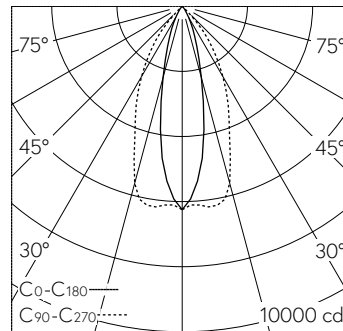

QR-Code scannen und auf www.neuco.ch mehr über diesen Artikel erfahren

A C1703.52828.A

farblos
LED 25 W 2969 lm-h 4000 K
Bluetooth®-Konverter steuerbar

Downlight mit bandförmiger Lichtverteilung. Schutzart IP20 Schutzklasse II.

LIOR Downlight für Deckeneinbau. COB-LED Lightengine in der Farbtemperatur 4000 K. Hohe Farbkonsistenz (2 SDCM initial) und gute Farbwiedergabe (CRI≥90). Aluminium-Druckgusskühlkörper, pulverbeschichtet RAL 9005. PMMA-Linsenoptik in besonders flacher Bauweise. Darklight-Abblendkonus aus Kunststoff, hochglanzaluminiumbedampft mit farbloser und kratz-fester Schutzlackierung. Halbwertwinkel Oval Flood, Abschirmwinkel 30°. Direkteinbau in Deckenausschnitt Ø 145 mm mittels Einbauring aus Kunststoff in Schwarz. Befestigung über schraubbare Kipp-Montagehebel. Dekorring mit Kreuzschliffoberfläche aus dekorativ anodisiertem Aluminium. Konverter BasicDim Wireless. Sekundärkabel mit Zwischenstecker zur vorgängigen Installation des Konverters. Einspeisung auf zugentlastete Klemme. Auf Anfrage ist der Dekorring in verschiedensten Oberflächen Ausführungen und weiteren Materialien erhältlich.

5 Jahre Garantie.

Lieferung in 3 Verpackungseinheiten.

h [m]	C0-C180 D [m] 24°	C90-C270 D [m] 52°	E (0°)
2	0.85	1.95	1562
4	1.70	3.90	391
6	2.55	5.85	174
8	3.40	7.80	98
10	4.25	9.75	62

LED 4000 K 25 W 2969 lm-h 24°/52° / CIE Flux 98 100 100 100 / A80 nach DIN...

Technische Daten

Leuchtenlichtstrom	2969 lm-h
Anschlussleistung	25 W
Lichtausbeute	119 lm-h/W
Modullichtstrom	-
Modulleistung	-
Farbortstabilität	SDCM 2
Farbwiedergabe	CRI ≥ 90
Lichtstromerhalt	L80/B10 bei 78'000 h (25 °C)
Farbtemperatur	4000 K