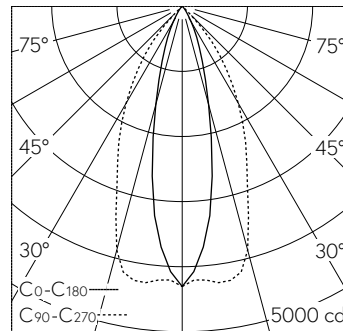

QR-Code scannen und auf www.neuco.ch mehr über diesen Artikel erfahren

A C1703.52838.A

farblos
LED 16,5 W 2045 lm-h 4000 K
Bluetooth®-Konverter steuerbar

Downlight mit bandförmiger Lichtverteilung. Schutzart IP20 Schutzklasse II.

LIOR Downlight für Deckeneinbau. COB-LED Lightengine in der Farbtemperatur 4000 K. Hohe Farbkonsistenz (2 SDCM initial) und gute Farbwiedergabe (CRI≥90). Aluminium-Druckgusskühlkörper, pulverbeschichtet RAL 9005. PMMA-Linsenoptik in besonders flacher Bauweise. Darklight-Abblendkonus aus Kunststoff, hochglanzaluminiumbedampft mit farbloser und kratz-fester Schutzlackierung. Halbwertwinkel Oval Flood, Abschirmwinkel 30°. Direkteinbau in Deckenausschnitt Ø 145 mm mittels Einbauring aus Kunststoff in Schwarz. Befestigung über schraubbare Kipp-Montagehebel. Dekoring mit Kreuzschliffoberfläche aus dekorativ anodisiertem Aluminium. Konverter BasicDim Wireless. Sekundärkabel mit Zwischenstecker zur vorgängigen Installation des Konverters. Einspeisung auf zugentlastete Klemme. Auf Anfrage ist der Dekoring in verschiedensten Oberflächenausführungen und weiteren Materialien erhältlich.

5 Jahre Garantie.

Lieferung in 3 Verpackungseinheiten.

h [m]	C0-C180 D [m] 24°	C90-C270 D [m] 52°	E (0°)
2	0.85	1.95	1076
4	1.70	3.90	269
6	2.55	5.85	120
8	3.40	7.80	67
10	4.25	9.75	43

LED 4000 K 16,5 W 2045 lm-h 24°/52° / CIE Flux 98 100 100 100 100 / A80 nach DI...

Technische Daten

Leuchtenlichtstrom	2045 lm-h
Anschlussleistung	16,5 W
Lichtausbeute	124 lm-h/W
Modullichtstrom	-
Modulleistung	-
Farbortstabilität	SDCM 2
Farbwiedergabe	CRI ≥ 90
Lichtstromerhalt	L80/B10 bei 79°000 h (25 °C)
Farbtemperatur	4000 K