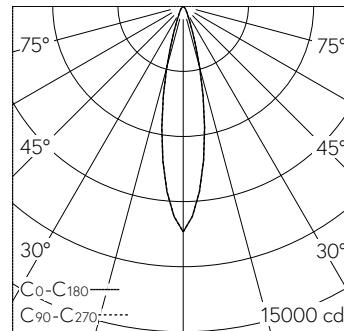

QR-Code scannen und auf www.neuco.ch mehr über diesen Artikel erfahren

A C1703.82216.A
 farblos
 LED 33 W 2019 lm-h TW 2700 – 6500 K
 DALI-Konverter steuerbar DT8

Downlight mit rotationssymmetrischer Lichtverteilung. Schutzart IP20 Schutzklasse II.

LIOR Downlight für Deckeneinbau. COB-LED Lightengine in Tunable White (2700 K bis 6500 K). Hohe Farbkonsistenz (2 SDCM initial) und gute Farbwiedergabe (CRI≥90). Aluminium-Druckgusskühlkörper, pulverbeschichtet RAL 9005. PMMA-Linsenoptik in besonders flacher Bauweise. Darklight-Abblendkonus aus Kunststoff, hochglanzaluminiumbedampft mit farbloser und kratzfester Schutzlackierung. Halbwertwinkel Spot, Abschirmwinkel 30°. Direkteinbau in Deckenausschnitt Ø 145 mm mittels Einbauring aus Kunststoff in Schwarz. Befestigung über schraubbare Kipp-Montagehebel. Dekorring mit Kreuzschliffoberfläche aus dekorativ anodisiertem Aluminium. Konverter DALI-2. Sekundärkabel mit Zwischenstecker zur vorgängigen Installation des Konverters. Einspeisung auf zugentlastete Klemme. Auf Anfrage ist der Dekorring in verschiedensten Oberflächenausführungen und weiteren Materialien erhältlich.

5 Jahre Garantie.

Lieferung in 3 Verpackungseinheiten.

PUSH, switchDIM und Touch-DIM® werden nicht unterstützt.

h [m]	D [m] 22°	E (0°)
3	1.17	1155
6	2.33	289
9	3.50	128
12	4.67	72
15	5.83	46

LED 33 W 2019 lm-h 22° / CIE Flux 99 100 100 100 100 / A80 nach DIN 5040

Technische Daten

Leuchtenlichtstrom	2019 lm-h
Anschlussleistung	33 W
Lichtausbeute	61 lm-h/W
Modullichtstrom	–
Modulleistung	–
Farbortstabilität	SDCM 3
Farbwiedergabe	CRI ≥ 90
Lichtstromerhalt	L80/B10 bei 86'000 h (25 °C)
Farbtemperatur	Tunable White 2700 – 6500 K