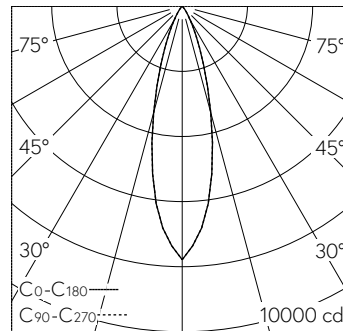

h [m]	D [m] 28°	E (0°)
2	1.00	1946
4	1.99	487
6	2.99	216
8	3.99	122
10	4.99	78

LED 33 W 2198 lm-h 28° / CIE Flux 99 100 100 100 100 / A80 nach DIN 5040

Technische Daten

Leuchtenlichtstrom	2198 lm-h
Anschlussleistung	33 W
Lichtausbeute	67 lm-h/W
Modullichtstrom	–
Modulleistung	–
Farbortstabilität	SDCM 3
Farbwiedergabe	CRI ≥ 90
Lichtstromerhalt	L80/B10 bei 86'000 h (25 °C)
Farbtemperatur	Tunable White 2700 – 6500 K

Weitere Angaben

Lichtverteilung	rotationssymmetrisch
Halbwertwinkel	27 ° Medium Flood
Cut-Off	38 °
BAP Leuchtdichte ≥ 65 °	≤ 1000 cd/m²
Blendungsbewertung UGR längs	9,7
Blendungsbewertung UGR quer	9,7
Betriebsgerät	extern, in Lieferumfang enthalten
Betriebsspannung	230 V AC/DC 0 / 50 / 60 Hz
Gewicht	1,4 kg
Photobiologische Sicherheit	Risikogruppe 1 (geringes Risiko)
Zubehör	Für diese Leuchte sind separate Zubehörteile erhältlich. Kontaktieren Sie uns für eine Beratung.