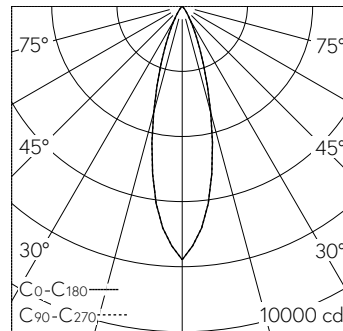

QR-Code scannen und auf www.neuco.ch mehr über diesen Artikel erfahren

A C1703.82418.A
 farblos
 LED 33 W 2198 lm-h TW 2700 – 6500 K
 Bluetooth®-Konverter steuerbar

Downlight mit rotationssymmetrischer Lichtverteilung. Schutzart IP20 Schutzklasse II.

LIOR Downlight für Deckeneinbau. COB-LED Lightengine in Tunable White (2700 K bis 6500 K). Hohe Farbkonsistenz (2 SDCM initial) und gute Farbwiedergabe (CRI≥90). Aluminium-Druckgusskühlkörper, pulverbeschichtet RAL 9005. PMMA-Linsenoptik in besonders flacher Bauweise. Darklight-Abblendkonus aus Kunststoff, hochglanzaluminiumbedampft mit farbloser und kratzfester Schutzlackierung. Halbwertwinkel Medium, Abschirmwinkel 30°. Direkteinbau in Deckenausschnitt Ø 145 mm mittels Einbauring aus Kunststoff in Schwarz. Befestigung über schraubbare Kipp-Montagehebel. Dekorring mit Kreuzschliffoberfläche aus dekorativ anodisiertem Aluminium. Konverter BasicDim Wireless. Sekundärkabel mit Zwischenstecker zur vorgängigen Installation des Konverters. Einspeisung auf zugentlastete Klemme. Auf Anfrage ist der Dekorring in verschiedensten Oberflächenausführungen und weiteren Materialien erhältlich.

5 Jahre Garantie.

Lieferung in 3 Verpackungseinheiten.

h [m]	D [m] 28°	E (0°)
2	1.00	1946
4	1.99	487
6	2.99	216
8	3.99	122
10	4.99	78

LED 33 W 2198 lm-h 28° / CIE Flux 99 100 100 100 100 / A80 nach DIN 5040

Technische Daten

Leuchtenlichtstrom	2198 lm-h
Anschlussleistung	33 W
Lichtausbeute	67 lm-h/W
Modullichtstrom	-
Modulleistung	-
Farbortstabilität	SDCM 3
Farbwiedergabe	CRI ≥ 90
Lichtstromerhalt	L80/B10 bei 86'000 h (25 °C)
Farbtemperatur	Tunable White 2700 – 6500 K