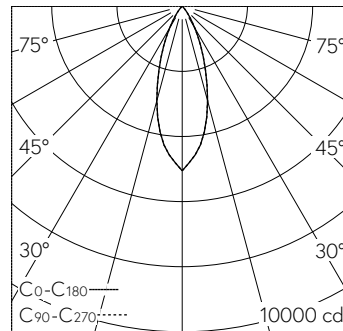

h [m]	D [m] 36°	E (0°)
2	1.30	1263
4	2.60	316
6	3.90	140
8	5.20	79
10	6.50	51

LED 33 W 2161 lm-h 36° / CIE Flux 98 100 100 100 100 / A80 nach DIN 5040

Technische Daten

Leuchtenlichtstrom	2161 lm-h
Anschlussleistung	33 W
Lichtausbeute	65 lm-h/W
Modullichtstrom	–
Modulleistung	–
Farbortstabilität	SDCM 3
Farbwiedergabe	CRI ≥ 90
Lichtstromerhalt	L80/B10 bei 86'000 h (25 °C)
Farbtemperatur	Tunable White 2700 – 6500 K

Weitere Angaben

Lichtverteilung	rotationssymmetrisch
Halbwertwinkel	35 ° Flood
Cut-Off	38 °
BAP Leuchtdichte ≥ 65 °	≤ 1000 cd/m²
Blendungsbewertung UGR längs	13
Blendungsbewertung UGR quer	13
Betriebsgerät	extern, in Lieferumfang enthalten
Betriebsspannung	230 V AC/DC 0 / 50 / 60 Hz
Gewicht	1,4 kg
Photobiologische Sicherheit	Risikogruppe 1 (geringes Risiko)
Zubehör	Für diese Leuchte sind separate Zubehörteile erhältlich. Kontaktieren Sie uns für eine Beratung.