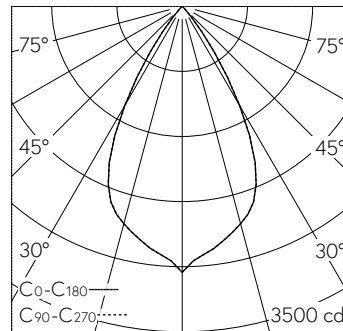

LIOR Downlight für Deckeneinbau. COB-LED Lightengine in Tunable White (2700 K bis 6500 K). Hohe Farbkonsistenz (2 SDCM initial) und gute Farbwiedergabe (CRI≥90). Aluminium-Druckgusskühlkörper, pulverbeschichtet RAL 9005. PMMA-Linsenoptik in besonders flacher Bauweise. Darklight-Abblendkonus aus Kunststoff, hochglanzaluminiumbedampft mit farbloser und kratzfester Schutzlackierung. Halbwertwinkel Wide Flood, Abschirmwinkel 30°. Direkteinbau in Deckenausschnitt Ø 145 mm mittels Einbauring aus Kunststoff in Schwarz. Befestigung über schraubbare Kipp-Montagehebel. Dekorrung mit Kreuzschliffoberfläche aus dekorativ anodisiertem Aluminium. Konverter DALI-2. Sekundärkabel mit Zwischenstecker zur vorgängigen Installation des Konverters. Einspeisung auf zugentlastete Klemme. Auf Anfrage ist der Dekorring in verschiedensten Oberflächenausführungen und weiteren Materialien erhältlich.

5 Jahre Garantie.

Lieferung in 3 Verpackungseinheiten.

PUSH, switchDIM und Touch-DIM® werden nicht unterstützt.

h [m]	D [m] 58°	E (0°)
2	2.22	715
4	4.43	179
6	6.65	79
8	8.87	45
10	11.09	29

LED 33 W 2165 lm-h 58° / CIE Flux 99 100 100 100 100 / A80 nach DIN 5040

Technische Daten

Leuchtenlichtstrom	2165 lm-h
Anschlussleistung	33 W
Lichtausbeute	66 lm-h/W
Modullichtstrom	–
Modulleistung	–
Farbortstabilität	SDCM 3
Farbwiedergabe	CRI ≥ 90
Lichtstromerhalt	L80/B10 bei 86'000 h (25 °C)
Farbtemperatur	Tunable White 2700 – 6500 K