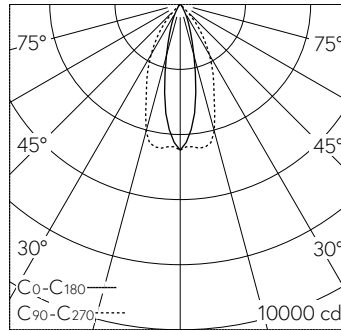

QR-Code scannen und auf www.neuco.ch mehr über diesen Artikel erfahren

A C1703.82818.A

farblos
LED 33 W 2129 lm-h TW 2700 – 6500 K
Bluetooth®-Konverter steuerbar

Downlight mit bandförmiger Lichtverteilung. Schutzart IP20 Schutzklasse II.

LIOR Downlight für Deckeneinbau. COB-LED Lightengine in Tunable White (2700 K bis 6500 K). Hohe Farbkonsistenz (2 SDCM initial) und gute Farbwiedergabe (CRI≥90). Aluminium-Druckgusskühlkörper, pulverbeschichtet RAL 9005. PMMA-Linsenoptik in besonders flacher Bauweise. Darklight-Abblendkonus aus Kunststoff, hochglanzaluminiumbedampft mit farbloser und kratzfester Schutzlackierung. Halbwertwinkel Oval Flood, Abschirmwinkel 30°. Direkteinbau in Deckenausschnitt Ø 145 mm mittels Einbauring aus Kunststoff in Schwarz. Befestigung über schraubbare Kipp-Montagehebel. Dekorning mit Kreuzschliffoberfläche aus dekorativ anodisiertem Aluminium. Konverter BasicDim Wireless. Sekundärkabel mit Zwischenstecker zur vorgängigen Installation des Converters. Einspeisung auf zugentlastete Klemme. Auf Anfrage ist der Dekorning in verschiedensten Oberflächenausführungen und weiteren Materialien erhältlich.

5 Jahre Garantie.

Lieferung in 3 Verpackungseinheiten.

h [m]	Co-C180 D [m] 24°	C90-C270 D [m] 52°	E (0°)
2	0.85	1.95	1120
4	1.70	3.90	280
6	2.55	5.85	124
8	3.40	7.80	70
10	4.25	9.75	45

LED 33 W 2129 lm-h 24°/52° / CIE Flux 98 100 100 100 100 / A80 nach DIN 5040

Technische Daten

Leuchtenlichtstrom	2129 lm-h
Anschlussleistung	33 W
Lichtausbeute	65 lm-h/W
Modullichtstrom	-
Modulleistung	-
Farbortstabilität	SDCM 3
Farbwiedergabe	CRI ≥ 90
Lichtstromerhalt	L80/B10 bei 86'000 h (25 °C)
Farbtemperatur	Tunable White 2700 – 6500 K