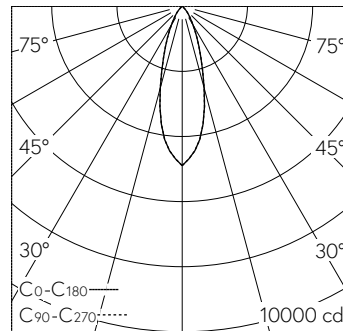

QR-Code scannen und auf www.neuco.ch mehr über diesen Artikel erfahren

A C1703.92408.A
 farblos
 LED 36 W 1958 lm-h 1800 – 2700 K
 Bluetooth®-Konverter steuerbar

Downlight mit rotationssymmetrischer Lichtverteilung. Schutzart IP20 Schutzklasse II.

LIOR Downlight für Deckeneinbau. COB-LED Lightengine in warmDim (2700 K bis 1800 K). Hohe Farbkonsistenz (2 SDCM initial) und gute Farbwiedergabe (CRI≥90). Aluminium-Druckgusskühlkörper, pulverbeschichtet RAL 9005. PMMA-Linsenoptik in besonders flacher Bauweise. Darklight-Abblendkonus aus Kunststoff, hochglanzaluminiumbedampft mit farbloser und kratzfester Schutzlackierung. Halbwertwinkel Medium, Abschirmwinkel 30°. Direkteinbau in Deckenausschnitt Ø 145 mm mittels Einbauring aus Kunststoff in Schwarz. Befestigung über schraubbare Kipp-Montagehebel. Dekorring mit Kreuzschliffoberfläche aus dekorativ anodisiertem Aluminium. Konverter BasicDim Wireless. Sekundärkabel mit Zwischenstecker zur vorgängigen Installation des Konverters. Einspeisung auf zugentlastete Klemme. Auf Anfrage ist der Dekorring in verschiedensten Oberflächenausführungen und weiteren Materialien erhältlich.

5 Jahre Garantie.

Lieferung in 3 Verpackungseinheiten.

h [m]	D [m] 32°	E (0°)
2	1.15	1224
4	2.29	306
6	3.44	136
8	4.59	77
10	5.73	49

LED 36 W 1958 lm-h 32° / CIE Flux 97 100 100 100 100 / A80 nach DIN 5040

Technische Daten

Leuchtenlichtstrom	1958 lm-h
Anschlussleistung	36 W
Lichtausbeute	54 lm-h/W
Modullichtstrom	–
Modulleistung	–
Farbortstabilität	SDCM 3
Farbwiedergabe	CRI ≥ 90
Lichtstromerhalt	L80/B10 bei 55'000 h (25 °C)
Farbtemperatur	1800 – 2700 K