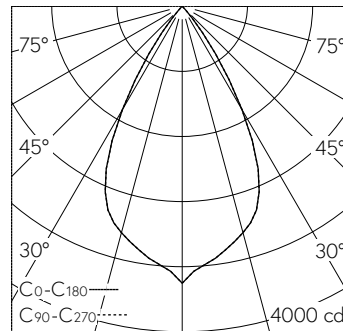

h [m]	D [m] 58°	E (0°)
2	2.22	851
4	4.43	213
6	6.65	95
8	8.87	53
10	11.09	34

LED 36 W 2576 lm-h 58° / CIE Flux 99 100 100 100 100 / A80 nach DIN 5040

Technische Daten

Leuchtenlichtstrom	2576 lm-h
Anschlussleistung	36 W
Lichtausbeute	72 lm-h/W
Modullichtstrom	–
Modulleistung	–
Farbortstabilität	SDCM 3
Farbwiedergabe	CRI ≥ 90
Lichtstromerhalt	L80/B10 bei 55°000 h (25 °C)
Farbtemperatur	1800 – 2700 K

Weitere Angaben

Dimmbereich	100 – 1 %
Lichtverteilung	rotationssymmetrisch
Halbwertwinkel	57 ° Very Wide Flood
Cut-Off	42 °
BAP Leuchtdichte ≥ 65 °	≤ 1000 cd/m²
Blendungsbewertung UGR längs	16,3
Blendungsbewertung UGR quer	16,3
Betriebsgerät	extern, in Lieferumfang enthalten
Betriebsspannung	230 V AC/DC 0 / 50 / 60 Hz
Gewicht	1,3 kg
Photobiologische Sicherheit	Risikogruppe 1 (geringes Risiko)
Zubehör	Für diese Leuchte sind separate Zubehörteile erhältlich. Kontaktieren Sie uns für eine Beratung.