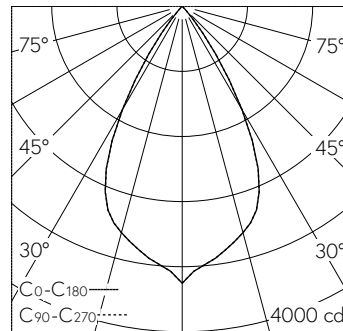

QR-Code scannen und auf www.neuco.ch mehr über diesen Artikel erfahren

A C1703.92608.A
 farblos
 LED 36 W 2576 lm-h 1800 – 2700 K
 Bluetooth®-Konverter steuerbar

Downlight mit rotationssymmetrischer Lichtverteilung. Schutzart IP20 Schutzklasse II.

LIOR Downlight für Deckeneinbau. COB-LED Lightengine in warmDim (2700 K bis 1800 K). Hohe Farbkonsistenz (2 SDCM initial) und gute Farbwiedergabe (CRI≥90). Aluminium-Druckgusskühlkörper, pulverbeschichtet RAL 9005. PMMA-Linsenoptik in besonders flacher Bauweise. Darklight-Abblendkonus aus Kunststoff, hochglanzaluminiumbedampft mit farbloser und kratzfester Schutzlackierung. Halbwertwinkel Wide Flood, Abschirmwinkel 30°. Direkteinbau in Deckenausschnitt Ø 145 mm mittels Einbauring aus Kunststoff in Schwarz. Befestigung über schraubbare Kipp-Montagehebel. Dekorning mit Kreuzschliffoberfläche aus dekorativ anodisiertem Aluminium. Konverter BasicDim Wireless. Sekundärkabel mit Zwischenstecker zur vorgängigen Installation des Konverters. Einspeisung auf zugentlastete Klemme. Auf Anfrage ist der Dekorning in verschiedensten Oberflächenausführungen und weiteren Materialien erhältlich.

5 Jahre Garantie.

Lieferung in 3 Verpackungseinheiten.

h [m]	D [m] 58°	E (0°)
2	2.22	851
4	4.43	213
6	6.65	95
8	8.87	53
10	11.09	34

LED 36 W 2576 lm-h 58° / CIE Flux 99 100 100 100 100 / A80 nach DIN 5040

Technische Daten

Leuchtenlichtstrom	2576 lm-h
Anschlussleistung	36 W
Lichtausbeute	72 lm-h/W
Modullichtstrom	-
Modulleistung	-
Farbortstabilität	SDCM 3
Farbwiedergabe	CRI ≥ 90
Lichtstromerhalt	L80/B10 bei 55'000 h (25 °C)
Farbtemperatur	1800 – 2700 K