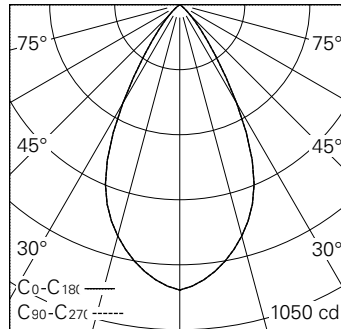

QR-Code scannen und auf www.neuco.ch mehr über diesen Artikel erfahren

A P1200 32056.D
LED 10 W 724 lm-h 2700 K
DALI-Konverter steuerbar

IP20

Downlight mit rotationssymmetrischer Lichtverteilung.
Schutzart IP20, IP54 mit separatem Schutzglas
Schutzklasse II.

COB LED-Baugruppe, super warmweiss, CRI>95, mit Kühlkörper Aludruckguss, schwarz.
Farbortstabilität 2-step MacAdams.
Optik mit Streulinse für homogenes Licht.
Abdeckkappe um LED-Reflektor und Light Engine zur Reduktion des Streulichts in der Hohldecke.
Darklight-Reflektor Kunststoff, randlos, hochglanz aluminiumbedampft, farblose und kratz feste Schutzlackierung.
Verbindungskabel mit Zwischenstecker, L500.
Konverter DALI, 250mA.
Anschlussklemme 4x 1,5² mit Zugentlastung.
Einbauring Kunststoff, verkehrsweis (RAL 9016), mit Rand für gesägte oder geschnittene Deckenöffnungen.
Spreizfederbefestigung für Decken 1 bis 28mm.

5 Jahre Garantie.

Lieferung in 2 Verpackungseinheiten.