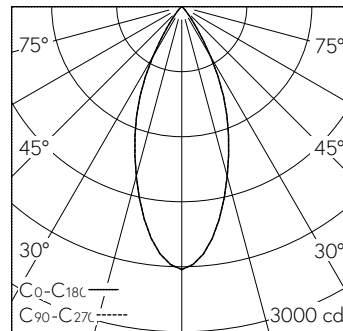

QR-Code scannen und auf www.neuco.ch mehr über diesen Artikel erfahren

A P1200 43046.D
LED 17,6 W 1266 lm-h 3000 K
DALI-Konverter steuerbar

IP20

Downlight mit rotationssymmetrischer Lichtverteilung.
Schutzart IP20, IP54 mit separatem Schutzglas
Schutzklasse II.

COB LED-Baugruppe, warmweiss, CRI $\geq$ 95, mit Kühlkörper Aludruckguss, schwarz.
Farbortstabilität 2-step MacAdams.
Optik mit Streulinse für homogenes Licht.
Abdeckkappe um LED-Reflektor und Light Engine zur Reduktion des Streulichts in der Hohldecke. Cut-Off 30°.
Darklight-Abblendkonus Kunststoff, randlos, hochglanz aluminiumbedampft, farblose und kratz feste Schutzlackierung.
Verbindungskabel mit Zwischenstecker, L500.
Konverter DALI, 450mA.
Anschlussklemme 4x 1,5² mit Zugentlastung.
Einbauring Kunststoff, verkehrsweis (RAL 9016), mit Rand für gesägte oder geschnittene Deckenöffnungen.
Spreizfederbefestigung für Decken 1 bis 28mm.

5 Jahre Garantie.

Lieferung in 2 Verpackungseinheiten.

PUSH, switchDIM und Touch-DIM® werden nicht unterstützt.