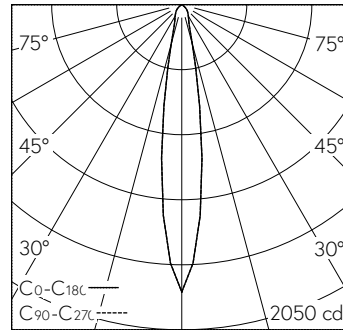

h [m]	D [m] 16.0°	E (0°)
1	0.28	1812
2	0.56	453
3	0.84	201
4	1.12	113
5	1.41	72

LED 4000 K 10 W 320 lm-h 16.0° / CIE Flux 87 100 100 100 100 / A80 nach DIN 5040

Technische Daten

Leuchtenlichtstrom	320 lm-h
Anschlussleistung	10 W
Lichtausbeute	32 lm-h/W
Modullichtstrom	-
Modulleistung	-
Farbortstabilität	SDCM 2
Farbwiedergabe	CRI ≥ 95
Lichtstromerhalt	L80/B10 bei 90'000 h (25 °C)
Farbtemperatur	4000 K
Energieeffizienzklasse	-

Weitere Angaben

Lichtverteilung	rotationssymmetrisch
Halbwertwinkel	16 ° Spot
Cut-Off	30 °
BAP Leuchtdichte ≥ 65 °	≤ 1000 cd/m²
Blendungsbewertung UGR längs	14,4
Blendungsbewertung UGR quer	14,4
Betriebsgerät	extern, in Lieferumfang enthalten
Betriebsspannung	230 V AC/DC 0 / 50 / 60 Hz
Gewicht	0,3 kg
Photobiologische Sicherheit	Freie Gruppe (kein Risiko)
Zubehör	Für diese Leuchte sind separate Zubehörteile erhältlich. Kontaktieren Sie uns für eine Beratung.