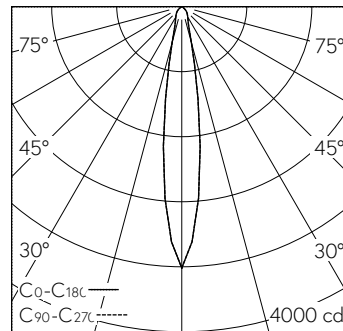

PUSH, switchDIM und Touch-DIM® werden nicht unterstützt.

h [m]	D [m] 16.0°	E (0°)
2	0.56	804
4	1.12	201
6	1.69	89
8	2.25	50
10	2.81	32

LED 3000 K 17,6 W 568 lm-h 16.0° / CIE Flux 87 100 100 100 / A80 nach DIN 50...

**Technische Daten**

Leuchtenlichtstrom	568 lm-h
Anschlussleistung	17,6 W
Lichtausbeute	32 lm-h/W
Modullichtstrom	-
Modulleistung	-
Farbortstabilität	SDCM 2
Farbwiedergabe	CRI ≥ 95
Lichtstromerhalt	L80/B10 bei 60'000 h (25 °C)
Farbtemperatur	3000 K
Energieeffizienzklasse	-