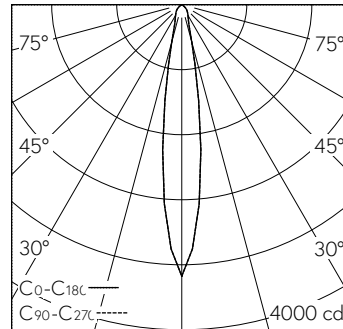

h [m]	D [m] 16.0°	E (0°)
2	0.56	835
4	1.12	209
6	1.69	93
8	2.25	52
10	2.81	33

LED 4000 K 17,6 W 590 lm-h 16.0° / CIE Flux 87 100 100 100 / A80 nach DIN 5...

Technische Daten

Leuchtenlichtstrom	590 lm-h
Anschlussleistung	17,6 W
Lichtausbeute	34 lm-h/W
Modullichtstrom	-
Modulleistung	-
Farbortstabilität	SDCM 2
Farbwiedergabe	CRI ≥ 95
Lichtstromerhalt	L80/B10 bei 60'000 h (25 °C)
Farbtemperatur	4000 K
Energieeffizienzklasse	-

Weitere Angaben

Lichtverteilung	rotationssymmetrisch
Halbwertwinkel	16 ° Spot
Cut-Off	30 °
BAP Leuchtdichte ≥ 65 °	≤ 1000 cd/m²
Blendungsbewertung UGR längs	16,5
Blendungsbewertung UGR quer	16,5
Betriebsgerät	extern, in Lieferumfang enthalten
Betriebsspannung	230 V AC/DC 0 / 50 / 60 Hz
Gewicht	0,4 kg
Photobiologische Sicherheit	Freie Gruppe (kein Risiko)
Zubehör	Für diese Leuchte sind separate Zubehörteile erhältlich. Kontaktieren Sie uns für eine Beratung.