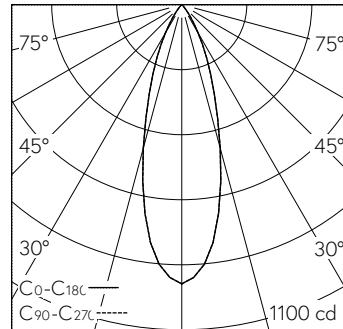

h [m]	D [m] 32°	E (0°)
1	0.57	945
2	1.15	236
3	1.72	105
4	2.29	59
5	2.87	38

LED 2700 K 8 W 350 lm-h 32° / CIE Flux 99 100 100 100 100 / A80 nach DIN 5040

Technische Daten

Leuchtenlichtstrom	350 lm-h
Anschlussleistung	8 W
Lichtausbeute	44 lm-h/W
Modullichtstrom	-
Modulleistung	-
Farbortstabilität	SDCM 3
Farbwiedergabe	CRI ≥ 95
Lichtstromerhalt	L80/B10 bei 70'000 h (25 °C)
Farbtemperatur	1800 – 2700 K
Energieeffizienzklasse	-

Weitere Angaben

Dimmbereich	100 – 1 %
Lichtverteilung	rotationssymmetrisch
Halbwertwinkel	31 ° Medium Flood
Cut-Off	28 °
BAP Leuchtdichte ≥ 65 °	≤ 1000 cd/m²
Blendungsbewertung UGR längs	10,7
Blendungsbewertung UGR quer	10,7
Betriebsspannung	230 V AC/DC 0 / 50 / 60 Hz
Betriebstemperatur	10 – 30 °C
Gewicht	0,2 kg
Photobiologische Sicherheit	Freie Gruppe (kein Risiko)
Zubehör	Für diese Leuchte sind separate Zubehörteile erhältlich. Kontaktieren Sie uns für eine Beratung.