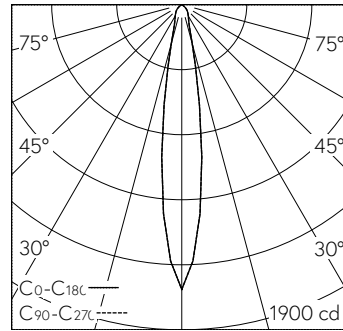

h [m]	D [m] 16.0°	E (0°)
1	0.28	1664
2	0.56	416
3	0.84	185
4	1.12	104
5	1.41	67

LED 2700 K 10 W 294 lm-h 16.0° / CIE Flux 87 100 100 100 100 / A80 nach DIN 5040

Technische Daten

Leuchtenlichtstrom	294 lm-h
Anschlussleistung	10 W
Lichtausbeute	29 lm-h/W
Modullichtstrom	-
Modulleistung	-
Farbortstabilität	SDCM 2
Farbwiedergabe	CRI ≥ 95
Lichtstromerhalt	L80/B10 bei 90'000 h (25 °C)
Farbtemperatur	2700 K
Energieeffizienzklasse	-

Weitere Angaben

Lichtverteilung	rotationssymmetrisch
Halbwertwinkel	16 ° Spot
Cut-Off	30 °
BAP Leuchtdichte ≥ 65 °	≤ 1000 cd/m²
Blendungsbewertung UGR längs	14,1
Blendungsbewertung UGR quer	14,1
Betriebsgerät	extern, in Lieferumfang enthalten
Betriebsspannung	230 V AC/DC 0 / 50 / 60 Hz
Gewicht	0,5 kg
Photobiologische Sicherheit	Freie Gruppe (kein Risiko)
Zubehör	Für diese Leuchte sind separate Zubehörteile erhältlich. Kontaktieren Sie uns für eine Beratung.