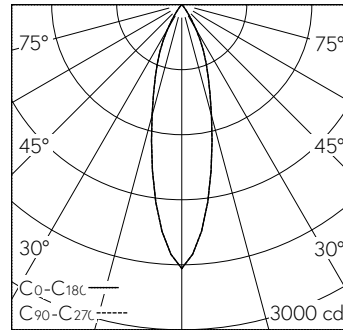

h [m]	D [m] 26°	E (0°)
1	0.46	2434
2	0.92	608
3	1.39	270
4	1.85	152
5	2.31	97

LED 3000 K 10 W 783 lm-h 26° / CIE Flux 99 100 100 100 100 / A80 nach DIN 5040

Technische Daten

Leuchtenlichtstrom	783 lm-h
Anschlussleistung	10 W
Lichtausbeute	78 lm-h/W
Modullichtstrom	-
Modulleistung	-
Farbortstabilität	SDCM 2
Farbwiedergabe	CRI ≥ 95
Lichtstromerhalt	L80/B10 bei 90'000 h (25 °C)
Farbtemperatur	3000 K
Energieeffizienzklasse	-

Weitere Angaben

Lichtverteilung	rotationssymmetrisch
Halbwertwinkel	26 ° Medium
Cut-Off	30 °
BAP Leuchtdichte ≥ 65 °	≤ 1000 cd/m²
Blendungsbewertung UGR längs	10,7
Blendungsbewertung UGR quer	10,7
Betriebsgerät	extern, in Lieferumfang enthalten
Betriebsspannung	230 V AC/DC 0 / 50 / 60 Hz
Gewicht	0,5 kg
Photobiologische Sicherheit	Freie Gruppe (kein Risiko)
Zubehör	Für diese Leuchte sind separate Zubehörteile erhältlich. Kontaktieren Sie uns für eine Beratung.