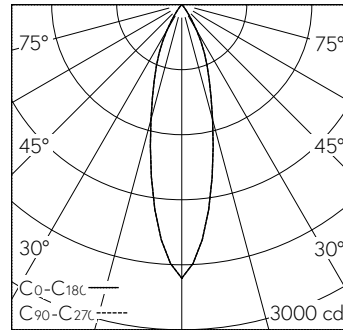

h [m]	D [m] 26°	E (0°)
2	0.92	631
4	1.85	158
6	2.77	70
8	3.69	39
10	4.62	25

LED 4000 K 10 W 812 lm-h 26° / CIE Flux 99 100 100 100 100 / A80 nach DIN 5040

Technische Daten

Leuchtenlichtstrom	812 lm-h
Anschlussleistung	10 W
Lichtausbeute	81 lm-h/W
Modullichtstrom	-
Modulleistung	-
Farbortstabilität	SDCM 2
Farbwiedergabe	CRI $\geq$ 95
Lichtstromerhalt	L80/B10 bei 90'000 h (25 °C)
Farbtemperatur	4000 K
Energieeffizienzklasse	-

Weitere Angaben

Lichtverteilung	rotationssymmetrisch
Halbwertwinkel	26 ° Medium
Cut-Off	30 °
BAP Leuchtdichte $\geq$ 65 °	$\leq$ 1000 cd/m²
Blendungsbewertung UGR längs	10,9
Blendungsbewertung UGR quer	10,9
Betriebsgerät	extern, in Lieferumfang enthalten
Betriebsspannung	230 V AC/DC 0 / 50 / 60 Hz
Gewicht	0,5 kg
Photobiologische Sicherheit	Freie Gruppe (kein Risiko)
Zubehör	Für diese Leuchte sind separate Zubehörteile erhältlich. Kontaktieren Sie uns für eine Beratung.