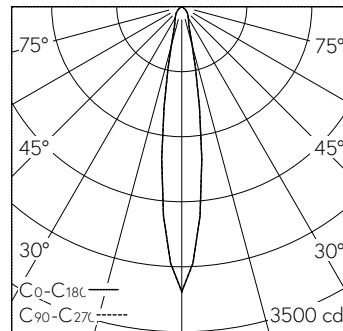

h [m]	D [m] 16.0°	E (0°)
2	0.56	767
4	1.12	192
6	1.69	85
8	2.25	48
10	2.81	31

LED 2700 K 17,6 W 542 lm-h 16.0° / CIE Flux 87 100 100 100 100 / A80 nach DIN 5040

Technische Daten

Leuchtenlichtstrom	542 lm-h
Anschlussleistung	17,6 W
Lichtausbeute	31 lm-h/W
Modullichtstrom	-
Modulleistung	-
Farbstabilität	SDCM 2
Farbwiedergabe	CRI ≥ 95
Lichtstromerhalt	L80/B10 bei 60'000 h (25 °C)
Farbtemperatur	2700 K
Energieeffizienzklasse	-

Weitere Angaben

Lichtverteilung	rotationssymmetrisch
Halbwertwinkel	16 ° Spot
Cut-Off	30 °
BAP Leuchtdichte ≥ 65 °	≤ 1000 cd/m²
Blendungsbewertung UGR längs	16,2
Blendungsbewertung UGR quer	16,2
Betriebsgerät	extern, in Lieferumfang enthalten
Betriebsspannung	230 V AC/DC 0 / 50 / 60 Hz
Gewicht	0,6 kg
Photobiologische Sicherheit	Freie Gruppe (kein Risiko)
Zubehör	Für diese Leuchte sind separate Zubehörteile erhältlich. Kontaktieren Sie uns für eine Beratung.