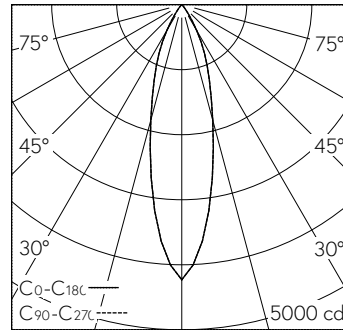

h [m]	D [m] 26°	E (0°)
2	0.92	1058
4	1.85	264
6	2.77	118
8	3.69	66
10	4.62	42

LED 3000 K 17,6 W 1361 lm-h 26° / CIE Flux 99 100 100 100 100 / A80 nach DIN 5040

Technische Daten

Leuchtenlichtstrom	1361 lm-h
Anschlussleistung	17,6 W
Lichtausbeute	77 lm-h/W
Modullichtstrom	-
Modulleistung	-
Farbortstabilität	SDCM 2
Farbwiedergabe	CRI ≥ 95
Lichtstromerhalt	L80/B10 bei 60'000 h (25 °C)
Farbtemperatur	3000 K
Energieeffizienzklasse	-

Weitere Angaben

Lichtverteilung	rotationssymmetrisch
Halbwertwinkel	26 ° Medium
Cut-Off	30 °
BAP Leuchtdichte ≥ 65 °	≤ 1000 cd/m²
Blendungsbewertung UGR längs	12,7
Blendungsbewertung UGR quer	12,7
Betriebsgerät	extern, in Lieferumfang enthalten
Betriebsspannung	230 V AC/DC 0 / 50 / 60 Hz
Gewicht	0,6 kg
Photobiologische Sicherheit	Freie Gruppe (kein Risiko)
Zubehör	Für diese Leuchte sind separate Zubehörteile erhältlich. Kontaktieren Sie uns für eine Beratung.