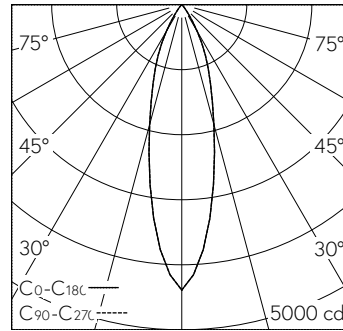

h [m]	D [m] 26°	E (0°)
2	0.92	1097
4	1.85	274
6	2.77	122
8	3.69	69
10	4.62	44

LED 4000 K 17,6 W 1412 lm-h 26° / CIE Flux 99 100 100 100 100 / A80 nach DIN 5040

Technische Daten

Leuchtenlichtstrom	1412 lm-h
Anschlussleistung	17,6 W
Lichtausbeute	80 lm-h/W
Modullichtstrom	-
Modulleistung	-
Farbortstabilität	SDCM 2
Farbwiedergabe	CRI ≥ 95
Lichtstromerhalt	L80/B10 bei 60'000 h (25 °C)
Farbtemperatur	4000 K
Energieeffizienzklasse	-

Weitere Angaben

Lichtverteilung	rotationssymmetrisch
Halbwertwinkel	26 ° Medium
Cut-Off	30 °
BAP Leuchtdichte ≥ 65 °	≤ 1000 cd/m²
Blendungsbewertung UGR längs	12,8
Blendungsbewertung UGR quer	12,8
Betriebsgerät	extern, in Lieferumfang enthalten
Betriebsspannung	230 V AC/DC 0 / 50 / 60 Hz
Gewicht	0,6 kg
Photobiologische Sicherheit	Freie Gruppe (kein Risiko)
Zubehör	Für diese Leuchte sind separate Zubehörteile erhältlich. Kontaktieren Sie uns für eine Beratung.