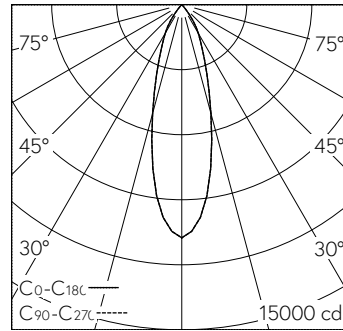

QR-Code scannen und auf www.neuco.ch mehr über diesen Artikel erfahren

A T3111 32051.B
verkehrsweiss RAL 9016
LED 47 W 3957 lm-h 3000 K
Konverter schaltbar on/off

Strahler mit rotationssymmetrischer Lichtverteilung.
Schutzart IP20
Schutzklasse I.

h [m]	D [m] 30°	E (0°)
3	1.61	1195
6	3.22	299
9	4.82	133
12	6.43	75
15	8.04	48

LED 3000 K 47 W 3957 lm-h 30° / CIE Flux 99 100 100 100 100 / A80 nach DIN 5040

Technische Daten

Leuchtenlichtstrom	3957 lm-h
Anschlussleistung	47 W
Lichtausbeute	84 lm-h/W
Modullichtstrom	-
Modulleistung	-
Farbstabilität	SDCM 2
Farbwiedergabe	CRI ≥ 90
Lichtstromerhalt	L80/B10 bei 50'000 h (25 °C)
Farbtemperatur	3000 K
Energieeffizienzklasse	-

Weitere Angaben

Lichtverteilung	rotationssymmetrisch
Halbwertwinkel	29 ° Medium Flood
BAP Leuchtdichte ≥ 65 °	≤ 1000 cd/m ²
Blendungsbewertung UGR längs	20,5
Blendungsbewertung UGR quer	20,5
Betriebsspannung	230 V AC/DC 0 / 50 / 60 Hz
Gewicht	1,3 kg
Photobiologische Sicherheit	Risikogruppe 1 (geringes Risiko)
Zubehör	Für diese Leuchte sind separate Zubehörteile erhältlich. Kontaktieren Sie uns für eine Beratung.