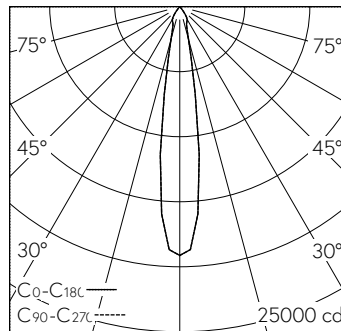

QR-Code scannen und auf www.neuco.ch mehr über diesen Artikel erfahren

A T3112 32031.B
verkehrsweiss RAL 9016
LED 34,1 W 3071 lm-h 3000 K
Konverter schaltbar on/off

Strahler mit rotationssymmetrischer Lichtverteilung.
Schutzart IP20
Schutzklasse I.

h [m]	D [m] 17.0°	E (0°)
3	0.90	2125
6	1.79	531
9	2.69	236
12	3.59	133
15	4.48	85

LED 3000 K 34,1 W 3071 lm-h 17.0° / CIE Flux 100 100 100 100 100 / A80 nach DIN ...

Technische Daten

Leuchtenlichtstrom	3071 lm-h
Anschlussleistung	34,1 W
Lichtausbeute	90 lm-h/W
Modullichtstrom	-
Modulleistung	-
Farbstabilität	SDCM 2
Farbwiedergabe	CRI ≥ 90
Lichtstromerhalt	L80/B10 bei 50'000 h (25 °C)
Farbtemperatur	3000 K
Energieeffizienzklasse	-

Weitere Angaben

Lichtverteilung	rotationssymmetrisch
Halbwertwinkel	17 ° Medium Spot
BAP Leuchtdichte ≥ 65 °	≤ 1000 cd/m ²
Blendungsbewertung UGR längs	20,5
Blendungsbewertung UGR quer	20,5
Betriebsspannung	230 V AC/DC 0 / 50 / 60 Hz
Gewicht	1,3 kg
Photobiologische Sicherheit	Risikogruppe 1 (geringes Risiko)
Zubehör	Für diese Leuchte sind separate Zubehörteile erhältlich. Kontaktieren Sie uns für eine Beratung.