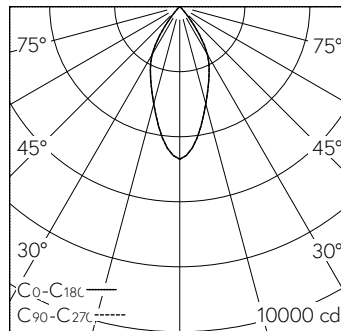

QR-Code scannen und auf [www.neuco.ch](http://www.neuco.ch) mehr über diesen Artikel erfahren

**A T3112 32061.B**  
verkehrsweiss RAL 9016  
LED 34,1 W 3009 lm-h 3000 K  
Konverter schaltbar on/off

Strahler mit rotationssymmetrischer Lichtverteilung.  
Schutzart IP20  
Schutzklasse I.

h [m]	D [m] 46°	E (0°)
2	1.70	1173
4	3.40	293
6	5.09	130
8	6.79	73
10	8.49	47

LED 3000 K 34,1 W 3009 lm-h 46° / CIE Flux 97 100 100 100 100 / A80 nach DIN 5...

**Technische Daten**

Leuchtenlichtstrom	3009 lm-h
Anschlussleistung	34,1 W
Lichtausbeute	88 lm-h/W
Modullichtstrom	-
Modulleistung	-
Farbstabilität	SDCM 2
Farbwiedergabe	CRI ≥ 90
Lichtstromerhalt	L80/B10 bei 50'000 h (25 °C)
Farbtemperatur	3000 K
Energieeffizienzklasse	-

**Weitere Angaben**

Lichtverteilung	rotationssymmetrisch
Halbwertwinkel	45 ° Flood
BAP Leuchtdichte ≥ 65 °	≤ 1000 cd/m <sup>2</sup>
Blendungsbewertung UGR längs	23,6
Blendungsbewertung UGR quer	23,6
Betriebsspannung	230 V AC/DC 0 / 50 / 60 Hz
Gewicht	1,3 kg
Photobiologische Sicherheit	Risikogruppe 1 (geringes Risiko)
Zubehör	Für diese Leuchte sind separate Zubehörteile erhältlich. Kontaktieren Sie uns für eine Beratung.