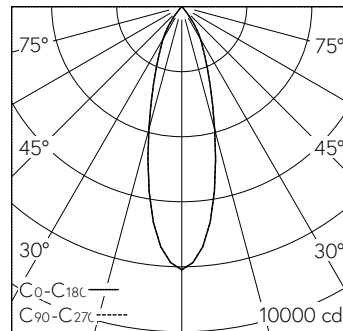

QR-Code scannen und auf www.neuco.ch mehr über diesen Artikel erfahren

A T3311 52156.B
verkehrsweiss RAL 9016
LED 30 W 2977 lm-h 4000 K
DALI-Konverter steuerbar

IP20

Deckeneinbauleuchte mit rotations-symmetrischer Lichtverteilung.
Schutzart IP20
Schutzklasse I.

COB LED-Baugruppe mit Schutzglas, neutralweiss, CRI $\geq$ 90, mit Kühlkörper Alu stranggepresst, schwarz. Farbstabilität SDCM 2. Reflektor mikrofacettiert aus Aluminium, hochglanz-eloxiert. Reflektorhalterung Polyamid glasfaserverstärkt mit Kühlschlitzen, weiss. Halogenfreie interne Verdrahtung. Verbindungskabel mit Zwischenstecker. Konverter DALI. Anschlussklemme 2x 1,5² mit Zugentlastung. Ohne Montagezubehör. 5 Jahre Garantie.

Lieferung in 2 Verpackungseinheiten. Der Durchmesser des Deckenausschnittes ist abhängig von dem verwendeten Einbauszubehör, der seitliche Abstand vom Leuchtengehäuse zu Gebäudeteilen muss mind. 50 mm betragen.

PUSH, switchDIM und Touch-DIM® werden nicht unterstützt.