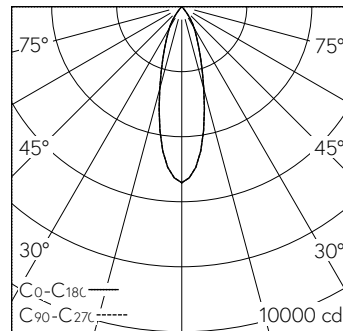

QR-Code scannen und auf www.neuco.ch mehr über diesen Artikel erfahren

A T3312 52151.B
verkehrsweiss RAL 9016
LED 19 W 1992 lm-h 4000 K
Konverter schaltbar on/off

IP20

Deckeneinbauleuchte mit rotations-symmetrischer Lichtverteilung.
Schutzart IP20
Schutzklasse II.

COB LED-Baugruppe mit Schutzglas, neutralweiss, CRI \geq 90, mit Kühlkörper Alu stranggepresst, schwarz. Farbstabilität SDCM 2. Reflektor mikrofacettiert aus Aluminium, hochglanz-eloxiert. Reflektorhalterung Polyamid glasfaserverstärkt mit Kühlschlitzen, weiss. Halogenfreie interne Verdrahtung. Verbindungskabel mit Zwischenstecker. Konverter on/off. Anschlussklemme 2x 1,5² mit Zugentlastung. Ohne Montagezubehör.
5 Jahre Garantie.

| h [m] | D [m] 30° | E (0°) |
|-------|-----------|--------|
| 2 | 1.07 | 1354 |
| 4 | 2.14 | 338 |
| 6 | 3.22 | 150 |
| 8 | 4.29 | 85 |
| 10 | 5.36 | 54 |

LED 4000 K 19 W 1992 lm-h 30° / CIE Flux 99 100 100 100 100 / A80 nach DIN 5040

Technische Daten

| | |
|------------------------|------------------------------|
| Leuchtenlichtstrom | 1992 lm-h |
| Anschlussleistung | 19 W |
| Lichtausbeute | 105 lm-h/W |
| Modullichtstrom | - |
| Modulleistung | - |
| Farbstabilität | SDCM 2 |
| Farbwiedergabe | CRI \geq 90 |
| Lichtstromerhalt | L80/B10 bei 50'000 h (25 °C) |
| Farbtemperatur | 4000 K |
| Energieeffizienzklasse | - |