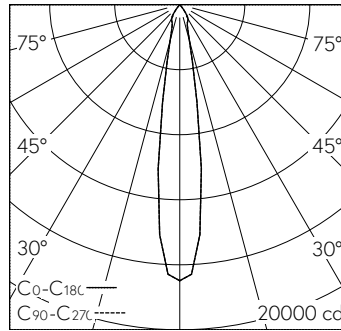

QR-Code scannen und auf www.neuco.ch mehr über diesen Artikel erfahren

A T3331 32136.B
tiefschwarz RAL 9005
LED 30 W 2726 lm-h 3000 K
DALI-Konverter steuerbar

IP20

Deckeneinbauleuchte mit rotations-symmetrischer Lichtverteilung. Schutzart IP20 Schutzklasse I.

COB LED-Baugruppe mit Schutzglas, warmweiss, CRI≥90, mit Kühlkörper Alu stranggepresst, schwarz. Farbstabilität SDCM 2. Reflektor mikrofacettiert aus Aluminium, hochglanz-eloxiert. Reflektorhalterung Polyamid glasfaser-verstärkt mit Kühlschlitzen, schwarz. Halogenfreie interne Verdrahtung. Verbindungskabel mit Zwischenstecker. Konverter DALI. Anschlussklemme 2x 1,5² mit Zugentlastung. Ohne Montagezubehör. 5 Jahre Garantie.

Lieferung in 2 Verpackungseinheiten. Der Durchmesser des Deckenausschnittes ist abhängig von dem verwendeten Einbauszubehör, der seitliche Abstand vom Leuchtgehäuse zu Gebäudeteilen muss mind. 50 mm betragen.

PUSH, switchDIM und Touch-DIM® werden nicht unterstützt.