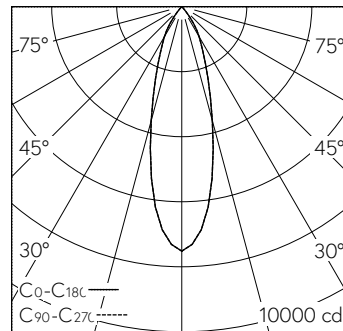

QR-Code scannen und auf www.neuco.ch mehr über diesen Artikel erfahren

A T3331 32151.B
tiefschwarz RAL 9005
LED 30 W 2766 lm-h 3000 K
Konverter schaltbar on/off

IP20

Deckeneinbauleuchte mit rotations-symmetrischer Lichtverteilung.
Schutzart IP20
Schutzklasse II.

COB LED-Baugruppe mit Schutzglas, warmweiss, CRI \geq 90, mit Kühlkörper Alu stranggepresst, schwarz. Farbstabilität SDCM 2. Reflektor mikrofacettiert aus Aluminium, hochglanz-eloxiert. Reflektorhalterung Polyamid glasfaser-verstärkt mit Kühlschlitzen, schwarz. Halogenfreie interne Verdrahtung. Verbindungskabel mit Zwischenstecker. Konverter on/off. Anschlussklemme 2x 1,5² mit Zugentlastung. Ohne Montagezubehör.
5 Jahre Garantie.

| h [m] | D [m] 30° | E (0°) |
|-------|-----------|--------|
| 2 | 1.07 | 1880 |
| 4 | 2.14 | 470 |
| 6 | 3.22 | 209 |
| 8 | 4.29 | 117 |
| 10 | 5.36 | 75 |

LED 3000 K 30 W 2766 lm-h 30° / CIE Flux 99 100 100 100 100 / A80 nach DIN 5040

Technische Daten

| | |
|------------------------|------------------------------|
| Leuchtenlichtstrom | 2766 lm-h |
| Anschlussleistung | 30 W |
| Lichtausbeute | 92 lm-h/W |
| Modullichtstrom | - |
| Modulleistung | - |
| Farbstabilität | SDCM 2 |
| Farbwiedergabe | CRI \geq 90 |
| Lichtstromerhalt | L80/B10 bei 50'000 h (25 °C) |
| Farbtemperatur | 3000 K |
| Energieeffizienzklasse | - |