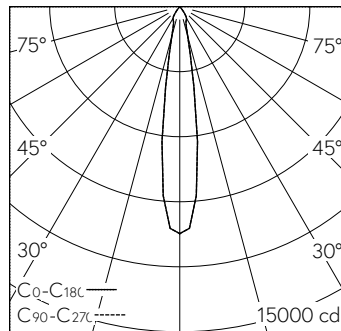

QR-Code scannen und auf www.neuco.ch mehr über diesen Artikel erfahren

A T3332 22036.B
tiefschwarz RAL 9005
LED 18 W 1681 lm-h 2700 K
DALI-Konverter steuerbar

Deckeneinbauleuchte mit rotations-symmetrischer Lichtverteilung.
Schutzart IP20
Schutzklasse II.

COB LED-Baugruppe mit Schutzglas, super warmweiss, CRI≥90, mit Kühlkörper Alu stranggepresst, schwarz. Farbstabilität SDCM 2.
Reflektor mikrofacettiert aus Aluminium, hochglanz-eloxiert.
Reflektorhalterung Polyamid glasfaser-verstärkt mit Kühlschlitzen, schwarz.
Halogenfreie interne Verdrahtung.
Einbauring Kunststoff, schwarz (RAL 9005), mit Rand für gesägte oder geschnittene Deckenöffnungen.
Spreizfederbefestigung für Decken 1 bis 28mm.
Verbindungskabel mit Zwischenstecker.
Konverter DALI.
Anschlussklemme 2x 1,5² mit Zugentlastung.

5 Jahre Garantie.

Lieferung in 2 Verpackungseinheiten. Der seitliche Abstand vom Leuchtengehäuse zu Gebäudeteilen muss mind. 50 mm betragen.

PUSH, switchDIM und Touch-DIM® werden nicht unterstützt.